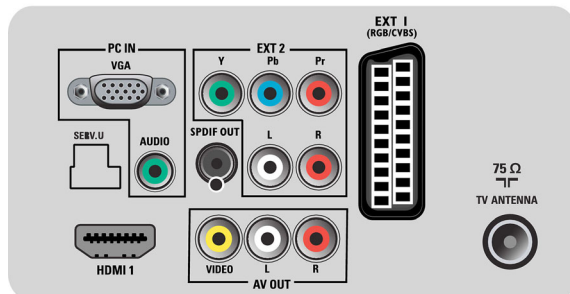

Sunet

- Putere de ieșire (RMS): 2 x 3 W
- Sistem audio: Nicam Stereo
- Îmbunătățirea sunetului: Egalizator automat pentru volum, Incredible Surround, Smart Sound

Conectivitate

- Ieșire audio - Digital: Coaxial (RCA)
- Număr de mufe SCART: 1
- EasyLink (HDMI-CEC): Redare la o singură atingere, EasyLink
- Conexiuni frontale/laterale: Intrare CVBS, Intrare audio S/D, USB 2.0
- Ext 1 SCART: Audio S/D, RGB
- HDMI 1: HDMI v1.3
- Alte conexiuni: Ieșire semnal video compozit (CVBS), Ieșire monitor, S/D (RCA), Intrare PC VGA + Intrare audio S/D, Ieșire SP/DIF (coaxial), Interfață comună
- Ext 3: YPbPr, Intrare audio S/D

Alimentare

- Sursă de alimentare rețea: 220-240 V, 50 Hz

- Temperatură ambient: 5° C - 40° C
- Consum în standby: 0,30 W
- Consum (tipic): 27 W

Accesorii

- Accesorii incluse: Suport pentru masă, Cablu de alimentare, Ghid de inițiere rapidă, Manual de utilizare, Certificat de garanție, Telecomandă, 2 baterii AAA, Declarație software

Dimensiuni

- Lățime aparat: 467,8 mm
- Înălțime aparat: 324,6 mm
- Adâncime aparat: 67,3 mm
- Greutate produs: 3,85 kg
- Lățime aparat (cu suport): 467,8 mm
- Înălțime aparat (cu suport): 362,6 mm
- Adâncime aparat (cu suport): 140 mm
- Greutate produs (+ suport): 4,06 kg
- Lățime cutie: 514 mm
- Înălțime cutie: 405 mm
- Adâncime cutie: 160 mm
- Compatibil cu suport de perete: 100 x 100 mm

Rear connectors

Side

Data apariției 2023-10-18

Versiune: 5.9.6

EAN: 87 12581 46058 7

© 2023 Koninklijke Philips N.V.
Toate drepturile rezervate.

Specificațiile pot fi modificate fără preaviz. Mărcile comerciale sunt proprietatea Koninklijke Philips N.V. sau a deținătorilor lor legali.

www.philips.com