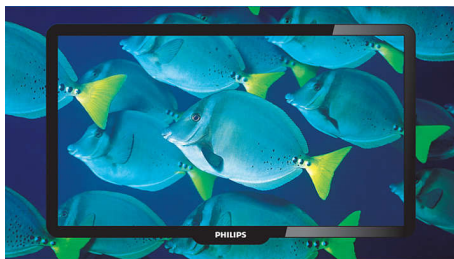

Sunet clar și cristalin

- Incredible Surround pentru o experiență audio de excepție
- Putere audio 2x3 W RMS

PHILIPS

Repere

Digital Crystal Clear

Digital Crystal Clear este un pachet de inovații în redarea imaginilor care reglează și optimizează digital calitatea imaginilor pentru un contrast, culoare și claritate ideale. Este ca și cum ați urmări imagini cinematografice realiste.