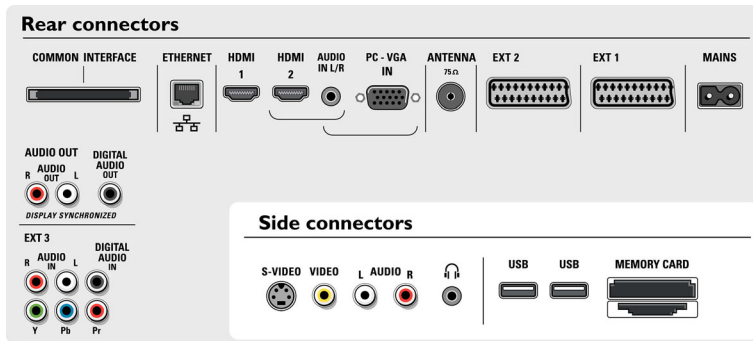

Specificații

Ambilight

- Funcții Ambilight: Ambilight Full Surround, Adaptare automată la conținut video, Lampă cu consum redus, Operare completă în stand-by
- Setări culoare: Full Multi Color
- Reglarea intensității luminoase: Manuală și prin senzor de lumină

Imagine/Ecran

- Raport lungime/lățime: 16:9
- Dimensiune diagonală ecran (inchi): 42 inch
- Dimensiune diagonală ecran (metric): 107 cm
- Culoare carcasă: Negru High Gloss și Brilliant Pearl
- Rezoluție panou: 1366 x 768p
- Luminozitate: 550 cd/m²
- Îmbunătățiri ale imaginii: Pixel Plus 3 HD, Escamotare mișcare 3/2 - 2/2, Filtru 3D de tip

- pieptene, Control activ + senzor de lumină, ClearLCD, Digital Natural Motion, Îmbunătățire dinamică a contrastului, Eliminarea liniilor distorsionate, Scanare progresivă, cip KPC, WideScreen Plus
- Tip ecran: LCD WXGA Active Matrix TFT
- Contrast dinamic al ecranului: 7000:1
- Timp de răspuns (nominal): (Echiv. BEW) 3 ms