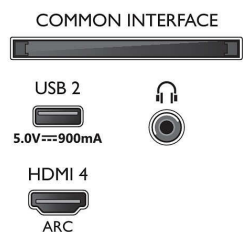

Τηλεόραση Android 4K UHD LED

Τηλεόραση Ambilight 3 πλευρών Υποστήριξη σημαντικότερων φορμά HDR, P5 Perfect Picture Engine, Τηλεόραση Android 189 εκ. (75")

Προδιαγραφές

Ambilight

- Χαρακτηριστικά Ambilight: Ενσωματωμένο Ambilight+Hue, Ambilight για μουσική, Λειτουργία παιχνιδιού, Ανάλογα με το χρώμα του τοίχου, Λειτουργία Lounge, AmbiWakeur, AmbiSleep, Ασύρματα οικιακά ηχεία Philips
- Έκδοση Ambilight: 3 πλευρών

Εικόνα/Οθόνη

- Αναλογία Εικόνας: 16:9
- Μήκος διαγωνίου οθόνης (ίντσες): 75 ίντσες
- Μήκος διαγωνίου οθόνης (μετρικό): 189 εκ.

- Οθόνη: 4K Ultra HD LED
- Ανάλυση οθόνης: 3840 x 2160
- Picture Engine: P5 Perfect Picture Engine
- Βελτίωση εικόνας: Ultra Resolution, Dolby Vision, HDR10+, Micro Dimming Pro, Διαχείριση χρωμάτων ISF
- Μήκος διαγωνίου οθόνης (ίντσες): 75 ίντσες

Υποστηριζόμενη ανάλυση οθόνης

- Είσοδοι υπολογιστή σε όλες τις θύρες HDMI: Με υποστήριξη HDR, HDR10/ HLG, έως 4K UHD, 3840 x 2160, στα 60Hz, Με υποστήριξη HDR, HDR10+/

75PUS8556/12

HLG

- Είσοδοι βίντεο σε όλες τις θύρες HDMI: έως 4K UHD 3840 x 2160 στα 60Hz, Υποστήριξη HDR, HDR10/HLG (Hybrid Log Gamma), HDR10+/Dolby Vision

Δέκτης/Λήψη/Μετάδοση

- Ψηφιακή τηλεόραση: DVB-T/T2/T2-HD/C/S/S2
- Αναπαραγωγή βίντεο: PAL, SECAM
- Υποστήριξη MPEG: MPEG2, MPEG4
- Οδηγός τηλεοπτικού προγράμματος*: Electronic Program Guide 8 ημερών

Connections

Side