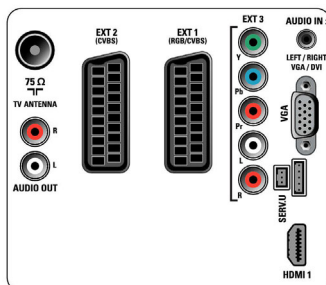

Conectivitate

- Număr de mufe SCART: 2
- EasyLink (HDMI-CEC): Redare la o singură atingere, Informații sistem (limba pentru meniu), EasyLink, Control sistem audio, Sistem în standby
- Conexiuni frontale/laterale: HDMI v1.3, Intrare CVBS, Intrare audio S/D, USB 2.0
- Ext 1 SCART: Audio S/D, RGB
- HDMI 1: HDMI v1.3
- Ext 2 SCART: Audio S/D, Intrare CVBS
- Alte conexiuni: Nivel de ieșire audio constant, Intrare audio PC, Intrare PC VGA
- Ext 3: YPbPr, Intrare audio S/D

Alimentare

- Sursă de alimentare rețea: 220-240 V, 50 Hz
- Temperatură ambient: între 5 °C și 35 °C
- Consum în standby: 1 W
- Consum (tipic): 125 W
- Consum anual de energie: 284,7 kWh
- Prezența plumbului: Da*
- Conținut de mercur: 72 mg

Accesorii

- Accesorii incluse: Suport pentru masă, Cablu de alimentare, Ghid de inițiere rapidă, Manual de utilizare, Certificat de garanție, Telecomandă, 2 baterii AAA

Dimensiuni

- Lățime aparat: 1018,5 mm
- Înălțime aparat: 635,7 mm

- Adâncime aparat: 83 mm
- Greutate produs: 11,5 kg
- Lățime aparat (cu suport): 1018,5 mm
- Înălțime aparat (cu suport): 683 mm
- Adâncime aparat (cu suport): 236 mm
- Greutate produs (+ suport): 12,8 kg
- Lățime cutie: 1220 mm
- Înălțime cutie: 746 mm
- Adâncime cutie: 158 mm
- Greutate cu ambalaj inclus: 17,4 kg
- Suport mural compatibil: reglabil, de 300 x 200 mm

Rear connectors

Side

Data apariției 2023-10-18

Versiune: 7.4.5

EAN: 87 12581 52115 8

© 2023 Koninklijke Philips N.V.
Toate drepturile rezervate.

Specificațiile pot fi modificate fără preaviz. Mărcile comerciale sunt proprietatea Koninklijke Philips N.V. sau a deținătorilor lor legali.

www.philips.com

* Consum tipic de energie în modul pornit, măsurat conform IEC62087 Ed 2.

* Consum de energie în kWh pe an, conform consumului televizorului pentru 4 ore de funcționare pe zi, timp de 365 zile. Consumul real de energie variază în funcție de modul în care este utilizat televizorul.

* Acest televizor conține plumb în anumite piese sau componente acolo unde nu există alternative tehnologice, în conformitate cu clauzele de exceptare ale directivei RoHS.