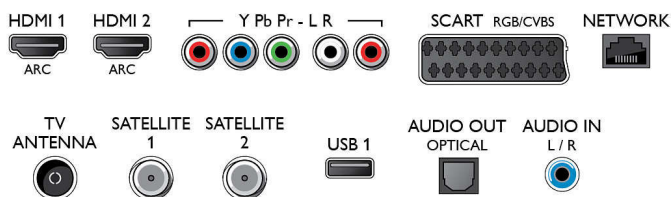

Specifikationer

Ambilight

- Ambilight-funktioner: Tilpasning til vægfarve, Lounge-tilstand, Spil-tilstand, Ambilight+hue
- Ambilight-version: 4-sidet

Billede/display

- Billedformat: 16:9
- Diagonal skærmstørrelse (tommer): 55 tommer
- Diagonal skærmstørrelse (metrisk): 139 cm
- Display: 4K Ultra HD LED
- Panelopløsning: 3840x2160

- Lysstyrke: 700 cd/m²
- Picture engine: Perfect Pixel Ultra HD
- Billedforbedring: 1800Hz Perfect Motion Rate, Perfect Natural Motion, Micro Dimming Pro, Ekstra høj opløsning, Bright Pro
- Maksimalt luminansforhold: 65 %

Understøttet skærmopløsning

- Computerindgange på alle HDMI: ved 60 Hz, op til 4K Ultra HD 3840x2160
- Videoindgange på alle HDMI: ved 24, 25, 30, 50, 60

Hz, op til 4K Ultra HD 3840x2160p

Tuner/modtagelse/transmission

- Digital TV: 2x DVB-T/T2/C/S/S2
- Videoafspilning: NTSC, PAL, SECAM
- MPEG-support: MPEG-2, MPEG-4
- TV-programoversigt*: 8 dages elektronisk programguide
- Signalstyrke-indikation
- Tekst-TV: 1000 siders hypertext

Connections

Side

Rear