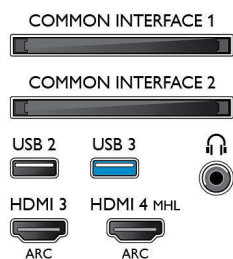

Specifikationer

Ambilight

- Ambilight-funktioner: Tilpasning til vægfarve, Lounge-tilstand, Spil-tilstand, Ambilight+hue
- Ambilight-version: 4-sidet

Billede/display

- Billedformat: 16:9
- Diagonal skærmstørrelse (tommer): 55 tommer
- Diagonal skærmstørrelse (metrisk): 139 cm
- Display: 4K Ultra HD LED
- Panelopløsning: 3840x2160

- Lysstyrke: 700 cd/m²
- Picture engine: Perfect Pixel Ultra HD
- Billedforbedring: 1800Hz Perfect Motion Rate, Perfect Natural Motion, Micro Dimming Pro, Ekstra høj opløsning, Bright Pro
- Maksimalt luminansforhold: 65 %

Understøttet skærmopløsning

- Computerindgange på alle HDMI: ved 60 Hz, op til 4K Ultra HD 3840x2160
- Videoindgange på alle HDMI: ved 24, 25, 30, 50, 60

Hz, op til 4K Ultra HD 3840x2160p

Tuner/modtagelse/transmission

- Digital TV: 2x DVB-T/T2/C/S/S2
- Videoafspilning: NTSC, PAL, SECAM
- MPEG-support: MPEG-2, MPEG-4
- TV-programoversigt*: 8 dages elektronisk programguide
- Signalstyrke-indikation
- Tekst-TV: 1000 siders hypertext

Connections

Side