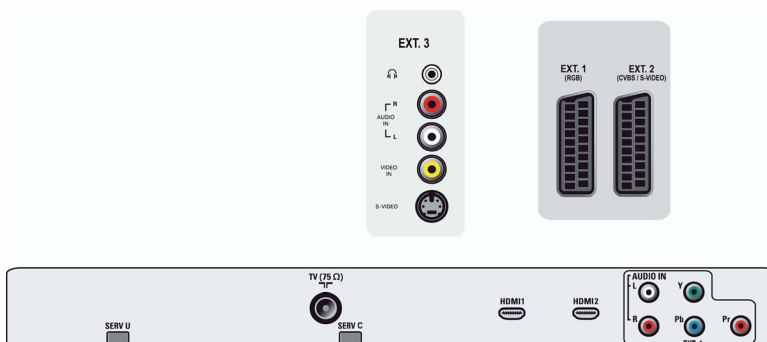

Sunet

- Egalizator: 7 benzi
- Putere de ieșire (RMS): 2 x 10 W
- Sistem audio: Nicam Stereo, Stereo
- Îmbunătățirea sunetului: Egalizator automat pentru volum, Incredible Surround, Dynamic Bass Enhancement

Difuzoare

- Difuzoare încorporate: 2

Conectivitate

- Număr de mufe SCART: 2
- Ext 1 SCART: Audio S/D, Intrare/Ieșire CVBS, RGB
- Ext 2 SCART: Audio S/D, Intrare/Ieșire CVBS, Intrare S-video
- Alte conexiuni: Ieșire căști
- Ext 3: Intrare S-video, Intrare CVBS, Intrare audio S/D
- Ext 4: YPbPr, Intrare audio S/D
- Ext 5: HDMI
- Ext 6: HDMI

Alimentare

- Sursă de alimentare rețea: 220 - 240 V, 50/60 Hz
- Temperatură ambient: 5° C - 40° C
- Consum de energie: 240 W
- Consum în standby: < 1 W

Accesorii

- Accesorii incluse: Suport pentru masă, Cablu de alimentare, Ghid de inițiere rapidă, Manual de utilizare, Card de înregistrare, Certificat de garanție, Telecomandă, Baterii pentru telecomandă
- Accesorii opționale: Stativ

Dimensiuni

- Lățime aparat: 1046 mm
- Înălțime aparat: 686 mm
- Adâncime aparat: 116 mm
- Greutate produs: 25 kg
- Lățime aparat (cu suport): 1046 mm
- Înălțime aparat (cu suport): 749 mm
- Adâncime aparat (cu suport): 265 mm
- Greutate produs (+ suport): 33 kg
- Lățime cutie: 1152 mm
- Înălțime cutie: 788 mm
- Adâncime cutie: 313 mm
- Greutate cu ambalaj inclus: 38,5 kg

Data apariției 2023-10-18

Versiune: 5.0.11

EAN: 87 12581 30324 2

© 2023 Koninklijke Philips N.V.
Toate drepturile rezervate.

Specificațiile pot fi modificate fără preaviz. Mărcile comerciale sunt proprietatea Koninklijke Philips N.V. sau a deținătorilor lor legali.

www.philips.com