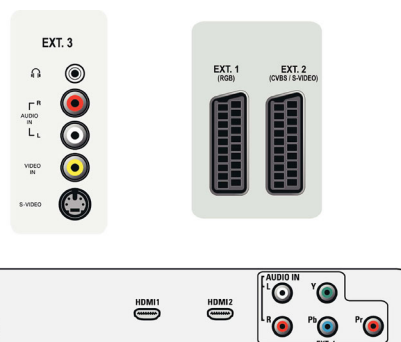

Sunet

- Egalizator: 7 benzi
- Putere de ieșire (RMS): 2 x 10 W
- Sistem audio: Nicam Stereo, Stereo
- Îmbunătățirea sunetului: Egalizator automat pentru volum, Dynamic Bass Enhancement, Incredible Surround

Difuzoare

- Difuzoare încorporate: 2

Conectivitate

- Număr de mufe SCART: 2
- Ext 1 SCART: Audio S/D, Intrare/Ieșire CVBS, RGB
- Ext 2 SCART: Audio S/D, Intrare/Ieșire CVBS, Intrare S-video
- Alte conexiuni: Ieșire căști, Interfață comună
- Ext 3: Intrare S-video, Intrare CVBS, Intrare audio S/D
- Ext 4: YPbPr, Intrare audio S/D
- Ext 5: HDMI
- Ext 6: HDMI

Alimentare

- Sursă de alimentare rețea: 220 - 240 V, 50/60 Hz
- Temperatură ambient: 5° C - 40° C
- Consum de energie: 240 W
- Consum în standby: < 1 W

Accesorii

- Accesorii incluse: Suport pentru masă, Cablu de alimentare, Ghid de inițiere rapidă, Manual de utilizare, Card de înregistrare, Certificat de garanție, Telecomandă, Baterii pentru telecomandă
- Accesorii opționale: Stativ

Dimensiuni

- Lățime aparat: 1058 mm
- Înălțime aparat: 692 mm
- Adâncime aparat: 115,5 mm
- Greutate produs: 27,9 kg
- Lățime aparat (cu suport): 1058 mm
- Înălțime aparat (cu suport): 748 mm
- Adâncime aparat (cu suport): 286 mm
- Greutate produs (+ suport): 35,9 kg
- Lățime cutie: 1138 mm
- Înălțime cutie: 794 mm
- Adâncime cutie: 316 mm
- Greutate cu ambalaj inclus: 40,0 kg
- Compatibil cu suport de perete: 600 x 400 mm

Data apariției 2023-10-18

Versiune: 1.0.9

EAN: 87 12581 35135 9

© 2023 Koninklijke Philips N.V.
Toate drepturile rezervate.

Specificațiile pot fi modificate fără preaviz. Mărcile comerciale sunt proprietatea Koninklijke Philips N.V. sau a deținătorilor lor legali.

www.philips.com