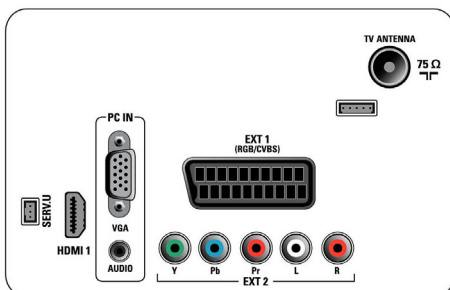

Sunet

- Putere de ieșire (RMS): 2 x 5W
- Sistem audio: Nicam Stereo
- Îmbunătățirea sunetului: Egalizator automat pentru volum, Incredible Surround, Smart Sound

Conectivitate

- Număr de mufe SCART: 1
- EasyLink (HDMI-CEC): Redare la o singură atingere, EasyLink, Sistem în standby
- Conexiuni frontale/laterale: Intrare CVBS, Intrare audio S/D, Ieșire căști, USB 2.0
- Ext 1 SCART: Audio S/D, RGB
- HDMI 1: HDMI v1.3
- Alte conexiuni: Ieșire semnal video compozit (CVBS), Intrare PC VGA + Intrare audio S/D
- Ext 2: Intrare YPbPr, Intrare audio S/D

Alimentare

- Sursă de alimentare rețea: 220-240 V, 50 Hz
- Temperatură ambient: 5° C - 40° C
- Consum în standby: 0,3 W
- Consum (tipic): 42 W
- Consum anual de energie: 68,62 kWh
- Prezența plumbului: Da*

Accesorii

- Accesorii incluse: Suport pentru masă, Cablu de alimentare, Ghid de inițiere rapidă, Manual de utilizare, Certificat de garanție, Telecomandă, 2 baterii AAA, Declarație software

Dimensiuni

- Lățime aparat: 637 mm

- Înălțime aparat: 411 mm
- Adâncime aparat: 51,4 mm
- Greutate produs: 5,2 kg
- Lățime aparat (cu suport): 637 mm
- Înălțime aparat (cu suport): 447 mm
- Adâncime aparat (cu suport): 170 mm
- Greutate produs (+ suport): 5,5 kg
- Lățime cutie: 810 mm
- Înălțime cutie: 525 mm
- Adâncime cutie: 170 mm
- Compatibil cu suport de perete: 75 x 75 mm

Rear connectors

Side

Data apariției 2023-10-18

Versiune: 14.4.7

EAN: 87 12581 52471 5

© 2023 Koninklijke Philips N.V.
Toate drepturile rezervate.

Specificațiile pot fi modificate fără preaviz. Mărcile comerciale sunt proprietatea Koninklijke Philips N.V. sau a deținătorilor lor legali.

www.philips.com

* Consum tipic de energie în modul pornit, măsurat conform IEC62087 Ed 2.

* Consum de energie în kWh pe an, conform consumului televizorului pentru 4 ore de funcționare pe zi, timp de 365 zile. Consumul real de energie variază în funcție de modul în care este utilizat televizorul.

* Acest televizor conține plumb în anumite piese sau componente acolo unde nu există alternative tehnologice, în conformitate cu clauzele de exceptare ale directivei RoHS.