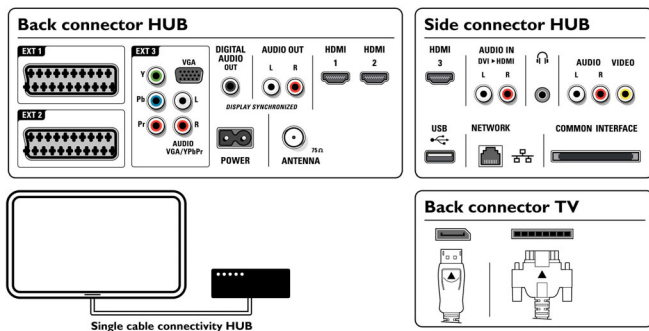

Specificații

Imagine/Ecran

- Raport lungime/lățime: Ecran lat
- Dimensiune diagonală ecran (inchi): 42 inch
- Dimensiune diagonală ecran (metric): 107 cm
- Culoare carcasă: Parte frontală metalică, neagră, deco, cu capac spate negru
- Rezoluție panou: 1920 x 1080p
- Luminositate: 500 cd/m²
- Îmbunătățiri ale imaginii: Procesor de imagine

- Perfect Pixel HD, Perfect Natural Motion, Perfect Contrast, Escamotare mișcare 3/2 - 2/2, Filtru 3D de tip pieptene, Clear LCD de 100 Hz, Eliminarea liniei distorsionate, Scanare progresivă, Procesare 1080p 24/25/30 Hz, Procesare 1080p 50/60 Hz
- Tip ecran: LCD cu matrice activă, Full HD, W-UXGA
- Contrast dinamic al ecranului: 66000:1
- Timp de răspuns (nominal): 2 (echivalent BEW) ms

- Unghi de vizionare: 176° (O) / 176° (V)
- Caracteristici superioare ale ecranului: Ecran cu strat antireflex
- Procesare a culorilor: 2250 miliarde de culori RGB pe 17 biți

Rezoluție de afișare acceptată

- Formate pentru calculator: 640 x 480, 60 Hz, 800 x 600, 60 Hz, 1024 x 768, 60 Hz, 1280 x 768, 60