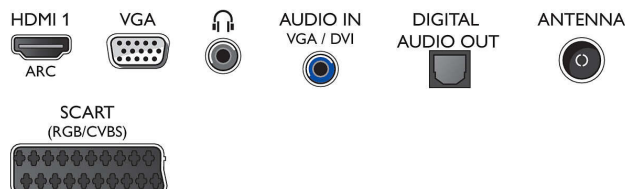

Alimentare

- Sursă de alimentare rețea: 220 - 240 V CA 50/60 Hz
- Temperatură ambient: între 5 °C și 35 °C
- Consum în standby: $0,3\text{ W}$
- Clasă de etichetare energetică: A
- Etichetă energetică UE: 22 W
- Funcții economisire energie: Cronometru oprire automată, Mod Eco, Dezactivare imagine (pentru radio)
- Consum de energie în modul oprit: $0,3$
- Consum anual de energie: 32 kWh

Accesorii

- Accesorii incluse: Cablu de 12 volți, Adaptor auto de alimentare CC (curent continuu) de 12 volți, Telecomandă, Suport pentru masă, Cablu de alimentare, Ghid de inițiere rapidă, Broșură cu date juridice și pentru siguranță, Certificat de garanție

Dimensiuni

- Lățime aparat: 510 mm
- Înălțime aparat: 323 mm
- Adâncime aparat: 56 mm
- Greutate produs: 3 kg
- Lățime aparat (cu suport): 510 mm
- Înălțime aparat (cu suport): 367 mm
- Adâncime aparat (cu suport): 145 mm
- Greutate produs (+ suport): 3.2 kg
- Lățime cutie: 600 mm
- Înălțime cutie: 390 mm
- Adâncime cutie: 106 mm
- Greutate cu ambalaj inclus: 4,6 kg
- Compatibil cu suport de perete: 75 x 75 mm

Connections

Side

Rear

Data apariției 2023-10-18

Versiune: 6.3.1

EAN: 87 12581 70834 4

© 2023 Koninklijke Philips N.V.
Toate drepturile rezervate.

Specificațiile pot fi modificate fără preaviz. Mărcile comerciale sunt proprietatea Koninklijke Philips N.V. sau a deținătorilor lor legali.

www.philips.com

* Upgrade software necesar pentru Pauză TV și înregistrare pe USB. Pentru mai multe detalii despre actualizarea software, vizitați www.philips.com/TV apoi click pe asistență.

* Televizorul suportă recepția DVB de emisiuni 'Free to air'. Este posibil ca anumiți operatori DVB să nu fie suportați. O listă actualizată puteți găsi în secțiunea Întrebări frecvente pe site-ul de asistență Philips. Pentru unii operatori, se cere acces condiționat și abonament. Pentru informații suplimentare, contactați-vă operatorul.

* Consum de energie în kWh pe an, conform consumului televizorului pentru 4 ore de funcționare pe zi, timp de 365 zile. Consumul real de energie variază în funcție de modul în care este utilizat televizorul.

* EPG și vizibilitatea curentă (până la 8 zile) depind de țară și de operator.

* (Philips) compatibil numai cu dispozitive specifice de redare Philips.