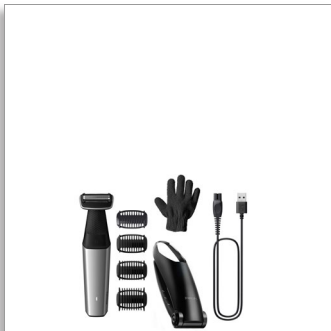

**Philips Bodygroom Series 5000**

Rifinitore impermeabile  
per corpo e inguine, 2, 3, 5,  
7 mm

Rasoio con sistema 2D che segue  
i contorni del corpo  
60 minuti di utilizzo senza filo, 1 h  
di ricarica  
Accessorio per la schiena

## Cura del corpo completa e sicura anche sotto la cintura

Tecnologia 2D che segue i contorni del corpo, per la protezione della pelle

La serie 5000 è progettata per tagliare i peli senza compromessi in termini di comfort sulla pelle, anche nelle zone difficili da raggiungere, come la schiena. Puoi utilizzare il rasoio delicato sulla pelle con tecnologia 2D che segue i contorni del corpo o rifinire selezionando i pettini da 2, 3, 5 o 7 mm.

### Rifinisce in modo sicuro ed efficace anche peli nelle zone intime

- Rifinitore e pettine bidirezionali per rifinire i peli in qualsiasi direzione

## Rifinitore impermeabile per corpo e inguine

4 pettini ad aggancio da 2, 3, 5, 7 mm Rasoio con sistema 2D che segue i contorni del corpo, 60 minuti di utilizzo senza filo, 1 h di ricarica, Accessorio per la schiena