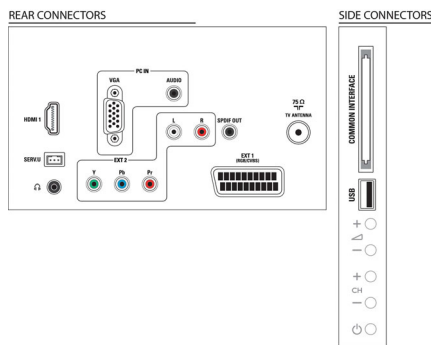

Sunet

- Putere de ieșire (RMS): 6W (2 x 3W)
- Îmbunătățirea sunetului: Egalizator automat pentru

volum, Sunet clar, Incredible Surround, Control înalte și joase

Conectivitate

- Număr de conexiuni HDMI: 1
- Număr de intrări componente (YPbPr): 1
- EasyLink (HDMI-CEC): Sistem în standby, Redare la o singură atingere
- Număr de mufe SCART (RGB/CVBS): 1
- Număr de USB-uri: 1
- Alte conexiuni: Antenă IEC75, Interfață comună Plus (CI+), Leșire audio digitală (coaxială), Intrare PC VGA + Intrare audio S/D, Leșire căști

Accesorii

- Accesorii incluse: Cablu de alimentare, Telecomandă, 2 baterii AAA, Suport pentru masă, Manual de utilizare, Ghid de inițiere rapidă, Certificat de garanție

Dimensiuni

- Lățime aparat: 462,8 mm
- Înălțime aparat: 297,4 mm
- Adâncime aparat: 57 mm
- Greutate produs: 2,94 kg
- Lățime aparat (cu suport): 462,8 mm
- Înălțime aparat (cu suport): 330,9 mm
- Adâncime aparat (cu suport): 149,3 mm
- Greutate produs (+ suport): 3,13 kg
- Lățime cutie: 525 mm
- Înălțime cutie: 410 mm
- Adâncime cutie: 133 mm
- Greutate cu ambalaj inclus: 3,64 kg