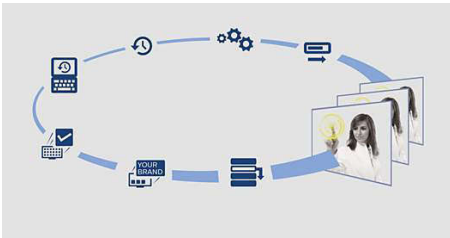

Repere

LED TV

Cu iluminatul de fundal cu LED te bucuri de consum redus de energie și linii frumoase, combinate cu luminozitate ridicată, contrast incredibil și culori vibrante.

SmartInstall

SmartInstall simplifică instalarea și întreținerea televizorului. Cu un instrument web simplu de utilizat, poți configura și instala de la distanță televizorul fără a fi nevoit să te deplasezi. Astfel, economisești timp și ești sigur că nu-ți deranjezi oaspeții. Indiferent că este vorba de actualizarea paginilor de informații ale hotelului sau de instalarea de canale noi, SmartInstall se descurcă cu toate.