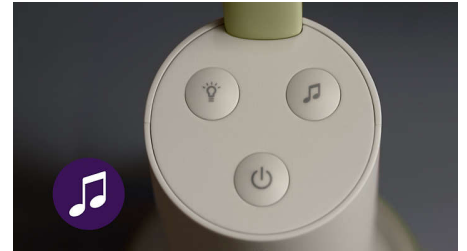

Raminantys garsai

Rinkitės iš 15 raminančių garso įrašų nuo paukščių čiulbėjimo iki gamtos garsų ir lopšinių. Įrašykite savo balsą, kad kūdikis kiekvieną akimirką galėtų jus išgirsti.