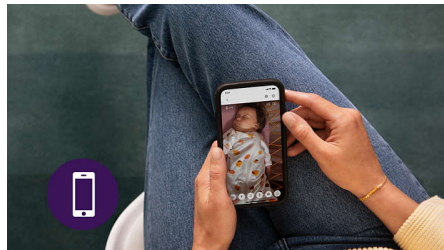

„Baby Monitor+“ programa

Matykite ir girdėkite savo mažylį namuose ir ne namuose naudodami „Philips AVENT Baby Monitor +“ programą. Per „Wi-Fi“ arba mobiliųjų internetą galite stebėti vaizdą ir nuraminti kūdikį iš bet kurios vietos.

Įmontuotas kambario termometras

Su aukštos ir žemos temperatūros perspėjimais integruotas kambario termometras padeda išlaikyti optimalią temperatūrą – tiesiog tiek, kiek reikia maloniam poilsiui.

Raminanti naktinė lemputė

Užfiksukite kiekvieną svarbų momentą

Darykite savo kūdikio nuotraukas ir užfiksukite kiekvieną savo mažylio svarbų momentą su „Baby Monitor+“ programa.

Tiesioginis bendravimas

Daugiau jokių racių! Mūsų kūdikių monitorius naudoja tik tikrą kalbą, todėl vienu mygtuko paspaudimu jūs ir jūsų kūdikis be pertraukos galite girdėti vienas kito žodžius, daineles ar juoką.