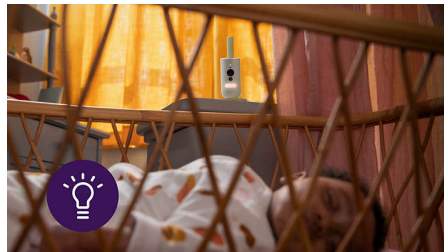

Raminanti naktinė lemputė

Suteikite savo mažylio kambariui jaukaus švytėjimo naudodami kūdikio stebėjimo įrangoje integruotą naktinę lemputę. Įjunkite ir išjunkite arba sureguliuokite švytėjimą naudodami programą „Baby Monitor+“.