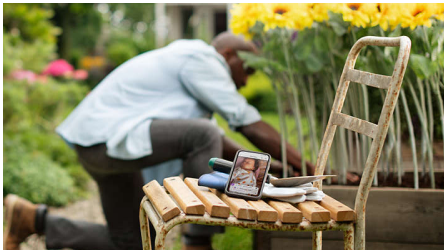

„Baby Monitor+“ programa

Matykite ir girdėkite savo mažylį namuose ir ne namuose naudodami „Philips AVENT Baby Monitor +“ programą. Per „Wi-Fi“ arba mobiliųjų internetą galite stebėti vaizdą ir nuraminti kūdikį iš bet kurios vietos.