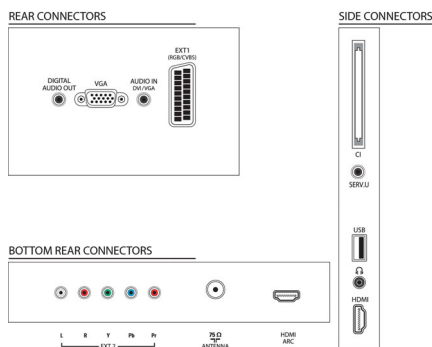

Sunet

- Putere de ieșire (RMS): 20W
- Îmbunătățirea sunetului: Egalizator automat pentru volum, Sunet clar, Incredible Surround, Smart Sound, Control înalte și joase

Conectivitate

- Număr de conexiuni HDMI: 2

- Număr de intrări componente (YPbPr): 1
- EasyLink (HDMI-CEC): Control sistem audio, Sistem în standby, Redare la o singură atingere, Informații sistem (limba pentru meniu)
- Număr de mufe SCART (RGB/CVBS): 1
- Număr de USB-uri: 1
- Alte conexiuni: Antenă IEC75, Interfață comună Plus (CI+), Intrare PC VGA + Intrare audio S/D, leșire căști

Alimentare

- Sursă de alimentare rețea: 220-240 V, 50 Hz
- Temperatură ambient: între 5 °C și 35 °C
- Consum în standby: 0,3 W
- Clasă de etichetare energetică: C
- Consum anual de energie: 105 kWh
- Prezența plumbului: Da*

Accesorii

- Accesorii incluse: Cablu de alimentare, Telecomandă, 2 baterii AAA, Suport pentru masă, Manual de utilizare, Ghid de inițiere rapidă, Certificat de garanție

Dimensiuni

- Lățime aparat: 796 mm
- Înălțime aparat: 508,4 mm
- Adâncime aparat: 93 mm
- Greutate produs: 8,35 kg
- Lățime aparat (cu suport): 796 mm
- Înălțime aparat (cu suport): 556 mm
- Adâncime aparat (cu suport): 221,4 mm
- Greutate produs (+ suport): 10 kg
- Lățime cutie: 1000 mm
- Înălțime cutie: 610 mm
- Adâncime cutie: 160 mm
- Greutate cu ambalaj inclus: 12,7 kg
- Suport mural compatibil: 200 x 200 mm

Data apariției 2023-10-18

Versiune: 2.3.5

EAN: 87 12581 60411 0

© 2023 Koninklijke Philips N.V.
Toate drepturile rezervate.

Specificațiile pot fi modificate fără preaviz. Mărcile comerciale sunt proprietatea Koninklijke Philips N.V. sau a deținătorilor lor legali.

www.philips.com

* Televizorul suportă recepția DVB de emisiuni "Free to air". Este posibil ca anumiți operatori DVB să nu fie suportați. O listă actualizată puteți găsi în secțiunea Întrebări frecvente pe site-ul de asistență Philips. Pentru unii operatori, se cere acces condiționat și abonament. Pentru informații suplimentare, contactați-vă operatorul.

* EPG pentru 8 zile, serviciu nedisponibil în toate țările

* Consum de energie în kWh pe an, conform consumului televizorului pentru 4 ore de funcționare pe zi, timp de 365 zile. Consumul real de energie variază în funcție de modul în care este utilizat televizorul.

* Consum tipic de energie în modul pornit, măsurat conform IEC62087 Ed 2.

* Acest televizor conține plumb în anumite piese sau componente acolo unde nu există alternative tehnologice, în conformitate cu clauzele de exceptare ale directivei RoHS.