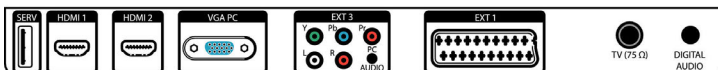

programe (8 zile)

- Telecomandă: Televizor
- Tip telecomandă: RCPF05E08B
- Teletext: Smart Text (100 pagini)
- Picture-in-Picture: Text Dual Screen
- Modul inteligent: Film, Personal, Mod Economic, Standard, Viu

Sunet

- Putere de ieșire (RMS): 2 x 5W
- Sistem audio: Mono, Stereo
- Îmbunătățirea sunetului: Egalizator automat pentru volum, Incredible Surround, Smart Sound

Conectivitate

- EasyLink (HDMI-CEC): Redare la o singură atingere, Sistem în standby
- Ext 1 SCART: Audio S/D, Intrare/Ieșire CVBS, RGB
- HDMI 1: HDMI v1.3
- HDMI 2: HDMI v1.3
- Alte conexiuni: Ieșire căști, Intrare audio PC, Intrare PC VGA, Ieșire SP/DIF (coaxial), Interfață comună
- Ext 3: YPbPr, Intrare audio S/D
- Ext 2: Intrare S-video, Intrare CVBS, Intrare audio S/D

Alimentare

- Sursă de alimentare rețea: 100-240 V, 50/60 Hz
- Temperatură ambient: între 5 °C și 35 °C
- Consum de energie: 120 W
- Consum în standby: <0,3 W

Accesorii

- Accesorii incluse: Suport pentru masă, Cablu de alimentare, Ghid de inițiere rapidă, Manual de utilizare, Certificat de garanție, Telecomandă, Baterii pentru telecomandă

Dimensiuni

- Lățime aparat: 667 mm
- Înălțime aparat: 425 mm
- Adâncime aparat: 95 mm
- Greutate produs: 8,5 kg
- Lățime aparat (cu suport): 667 mm
- Înălțime aparat (cu suport): 487 mm
- Adâncime aparat (cu suport): 219 mm
- Greutate produs (+ suport): 9,9 kg

Data apariției 2023-10-18

Versiune: 4.0.11

EAN: 87 12581 37680 2

© 2023 Koninklijke Philips N.V.
Toate drepturile rezervate.

Specificațiile pot fi modificate fără preaviz. Mărcile comerciale sunt proprietatea Koninklijke Philips N.V. sau a deținătorilor lor legali.

www.philips.com