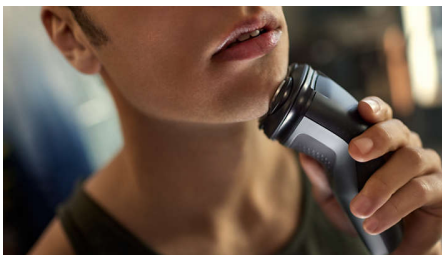

רב-תכליתי

- קוצץ שיער באף ובאוזניים
- קוצץ ללא מאמץ מכל זווית

גילוח נקי

- 4 כיוונים עוקבים אחר תווי הפנים לגילוח נוח Flex ראשי
- לגילוח נקי ועקבי PowerCut להבי

קיימות

Highlights

PowerCut להבי

להבים בעלי השחזה עצמית חותכים באופן עקבי כל שיער מעל 27 רמת העור לקבלת גימור חלק ואחיד בכל פעם. הלהבים בעלי ההשחזה העצמית שלנו נשארים כמו חדשים במשך שנתיים.

4 כיוונים Flex ראשי

ראשים צפים מתכווננים לארבעה כיוונים כדי לשמור על מגע אחיד עם העור ולהגן עליו מפני חתכים ושריטות.

פתח בלחיצה אחת

ראש מכונת הגילוח נפתח בלחיצה על לחצן כדי לשטוף ולנקות אותו מתחת למים זורמים.