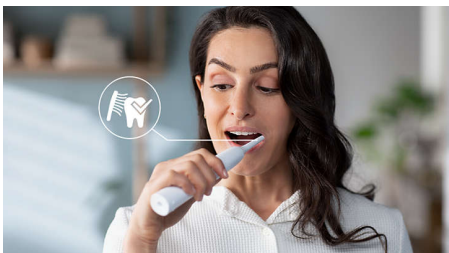

## Pokročilá technologie Sonicare

Silné vibrace vláken vhánějí do mezizubních prostor a podél linie dásní mikrobublínky pro pocit osvěžení. Za pouhé 2 minuty získáte stejný účinek jako po dvouměsíčním čištění manuálním kartáčkem.\*\* 31 000 pohybů kartáčku za minutu jemně čistí vaše zuby, odstraňují zubní plak a zajišťují výjimečné každodenní čištění.

## Odstraňuje zubní plak 3x lépe\*

Je klinicky prokázáno, že elektrický zubní kartáček Sonicare s inovativní sonickou technologií odstraňuje až 3x více plaku než manuální zubní kartáček. Odstraňuje plak ze zubů a dásní a přitom vaše dásně chrání.

## Ochrana dásní

Zabudovaný tlakový senzor automaticky zjistí tlak, který vyvíjíte, upozorní vás a automaticky sníží vibrace zubního kartáčku, aby vám

pomohl ochránit dásně. Kartáček začne jemně vibrovat a tím vás upozorní, že byste měli zmírnit tlak. 7 z 10 lidí uvádí, že jim tato funkce pomohla čistit si zuby lépe.