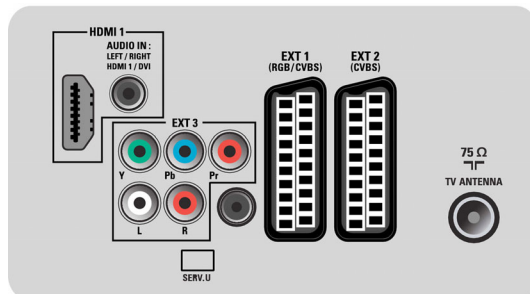

Sunet

- Putere de ieșire (RMS): 2 x 10W
- Sistem audio: Nicam Stereo
- Îmbunătățirea sunetului: Egalizator automat pentru volum, Incredible Surround, Smart Sound

Conectivitate

- Ieșire audio - Digital: Coaxial (RCA)
- Număr de mufe SCART: 2
- EasyLink (HDMI-CEC): Redare la o singură atingere, EasyLink, Sistem în standby
- Conexiuni frontale/laterale: HDMI v1.3, Intrare CVBS, Intrare audio S/D, USB 2.0
- Ext 1 SCART: Audio S/D, RGB
- HDMI 1: HDMI v1.3
- Ext 2 SCART: Audio S/D
- Alte conexiuni: Ieșire SP/DIF (coaxial), Interfață comună
- Ext 3: YPbPr, Intrare audio S/D

Alimentare

- Sursă de alimentare rețea: 220-240, 50 Hz
- Temperatură ambient: 5° C - 40° C

- Consum în standby: 0,30 W
- Consum (tipic): 83 W

Accesorii

- Accesorii incluse: Suport pentru masă, Cablu de alimentare, Ghid de inițiere rapidă, Manual de utilizare, Certificat de garanție, Telecomandă, 2 baterii AAA, Declarație software

Dimensiuni

- Lățime aparat: 800 mm
- Înălțime aparat: 534,8 mm
- Adâncime aparat: 81 mm
- Greutate produs: 10,2 kg
- Lățime aparat (cu suport): 800 mm
- Înălțime aparat (cu suport): 591,9 mm
- Adâncime aparat (cu suport): 220 mm
- Greutate produs (+ suport): 11,6 kg
- Lățime cutie: 980 mm
- Înălțime cutie: 635 mm
- Adâncime cutie: 197 mm
- Greutate cu ambalaj inclus: 14,6 kg
- Compatibil cu suport de perete: 200 x 200 mm

Rear connectors

Side

Data apariției 2023-10-18

Versiune: 8.7.4

EAN: 87 12581 46037 2

© 2023 Koninklijke Philips N.V.
Toate drepturile rezervate.

Specificațiile pot fi modificate fără preaviz. Mărcile comerciale sunt proprietatea Koninklijke Philips N.V. sau a deținătorilor lor legali.

www.philips.com