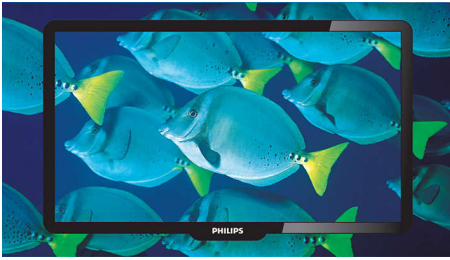

Sunet clar și cristalin

- Incredible Surround pentru o experiență audio de excepție
- Putere audio 2x10 W RMS

PHILIPS

Repere

Digital Crystal Clear

Digital Crystal Clear este un pachet de inovații în redarea imaginilor care reglează și optimizează digital calitatea imaginilor pentru un contrast, culoare și claritate ideale. Este ca și cum ați urmări imagini cinematografice realiste.

Incredible Surround

Incredible Surround este o tehnologie audio de la Philips care mărește considerabil câmpul sonor și oferă o experiență audio incredibilă. Prin deplasarea electronică a fazei, Incredible Surround combină sunetele canalelor din stânga și dreapta, măbind virtual distanța dintre cele două difuzoare. Cu cât distanța este mai mare, cu atât se îmbunătățește efectul stereo, creând o dimensiune a sunetului mult mai naturală. Prin Incredible Surround, veți cunoaște sunetul surround total, profund și amplu, fără să folosiți difuzoare suplimentare.