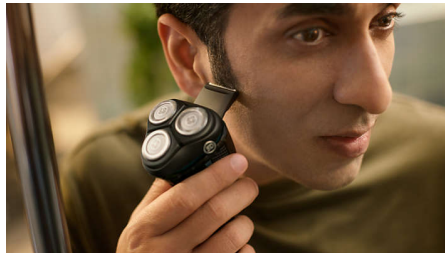

דקות של גילוח אלחוטי 60

העמידה טעונה במלואה עבור Li-ion תוך שעה בלבד, סוללת ה-20 גילוחים. מהר יותר? טעינה מהירה של 5 דקות נותנת לך מספיק מתח לגילוח אחד.

מערכת גילוח נוגדת קורוזיה

להבי מכונת הגילוח שלנו עשויים מפלדה היפואלרגנית ברמה כירורגית כדי להתנגד לקורוזיה, למנוע זיהומים ולהגן על העור.

טרימר נשלף

שפר והגדר את השפם ופאות הלחיים כדי להשלים את המראה עם טרימר נשלף.

פתח בלחיצה אחת

ראש מכונת הגילוח נפתח בלחיצה על לחצן כדי לשטוף ולנקות אותו מתחת למים זורמים.

ידיית אחיזה מגומי

לעולם לא תאבד את האחיזה. הידיית הארגונומית עם הגומי נשארת בטוחה ונוחה, גם כשהיא רטובה.