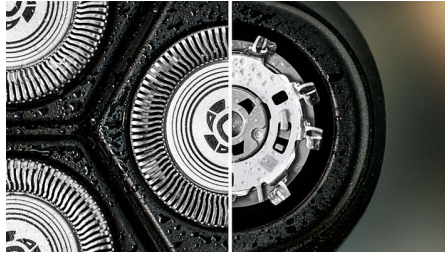

להבי PowerCut

להבים בעלי השחזה עצמית חותכים באופן עקבי כל שערה מעל 27 רמת העור לקבלת גימור חלק ואחיד בכל פעם. הלהבים בעלי ההשחזה העצמית שלנו נשארים כמו חדשים במשך שנתיים.

גילוח רטוב ויבש

בחר גילוח יבש נוח או צוות עם קצף או ג'ל האהוב עליך לגילוח רטוב מרענן, אפילו במקלחת.

דקות של גילוח אלחוטי 60

העמידה טעונה במלואה עבור Li-ion תוך שעה בלבד, סוללת ה-20 גילוחים. מהר יותר? טעינה מהירה של 5 דקות נותנת לך מספיק מתח לגילוח אחד.

מערכת גילוח נוגדת קורוזיה

להבי מכונת הגילוח שלנו עשויים מפלדה היפואלרגנית ברמה כירורגית כדי להתנגד לקורוזיה, למנוע זיהומים ולהגן על העור.