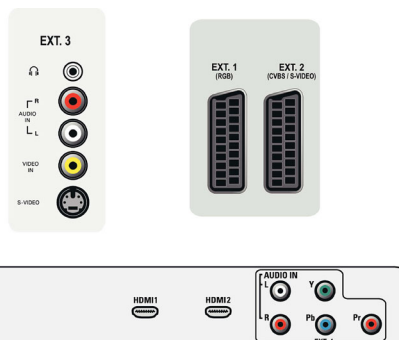

- Ceas: Temporizator de oprire, Ceas deșteptător
- Ajustări format ecran: 4:3, Extindere film 14:9, Extindere film 16:9, Zoom subtitrare, Super zoom, Ecran lat
- Ghid electronic de programe: Ghid electronic de programe (8 zile)
- Telecomandă: Televizor
- Tip telecomandă: RC2034301/01
- Teletext: Smart Text (500 pagini)
- Picture-in-Picture: Text Dual Screen
- Caracteristici superioare teletext: 4 pagini favorite, Linie de informații program

Sunet

- Egalizator: 7 benzi
- Putere de ieșire (RMS): 2 x 10 W
- Sistem audio: Nicam Stereo, Stereo
- Îmbunătățirea sunetului: Egalizator automat pentru volum, Dynamic Bass Enhancement, Incredible Surround

Difuzoare

- Difuzoare încorporate: 2

Conectivitate

- Număr de mufe SCART: 2
- Ext 1 SCART: Audio S/D, Intrare/Ieșire CVBS, RGB
- Ext 2 SCART: Audio S/D, Intrare/Ieșire CVBS, Intrare S-video
- Alte conexiuni: Ieșire căști, Interfață comună
- Ext 3: Intrare S-video, Intrare CVBS, Intrare audio S/D
- Ext 4: YPbPr, Intrare audio S/D
- Ext 5: HDMI
- Ext 6: HDMI

Alimentare

- Sursă de alimentare rețea: 220 - 240 V, 50/60 Hz
- Temperatură ambient: 5° C - 40° C
- Consum de energie: 175 W
- Consum în standby: < 1 W

Accesorii

- Accesorii incluse: Suport pentru masă, Cablu de alimentare, Ghid de inițiere rapidă, Manual de utilizare, Card de înregistrare, Certificat de garanție, Telecomandă, Baterii pentru telecomandă
- Accesorii opționale: Stativ

Data apariției 2023-10-18

Versiune: 1.0.9

EAN: 87 12581 35136 6

© 2023 Koninklijke Philips N.V.
Toate drepturile rezervate.

Specificațiile pot fi modificate fără preaviz. Mărcile comerciale sunt proprietatea Koninklijke Philips N.V. sau a deținătorilor lor legali.

www.philips.com