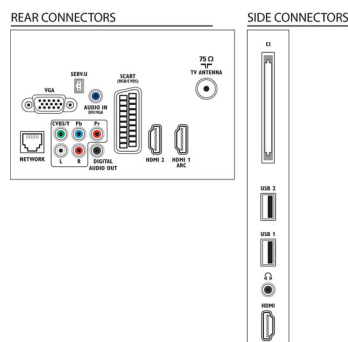

Alimentation

- Puissance électrique: 220-240 V, 50 Hz
- Température ambiante: De 5 °C à 35 °C
- Consommation en veille: $0,3 \text{ W}$
- Classe énergétique: A+
- Classe énergétique européenne: 61 W
- Fonctions d'économie d'énergie: Mode Eco, Image Muet (pour la radio)
- Consommation énergétique annuelle: 89 kWh

Accessoires

- Accessoires fournis: Cordon d'alimentation, Télécommande, 2 piles AAA, Support de table, Guide de démarrage rapide, Brochure légale et de sécurité, Livret de garantie
- Accessoires en option: Adaptateur USB sans fil (PTA01)

Dimensions

- Profondeur de la boîte: 155 millimètre
- Hauteur de la boîte: 773 millimètre
- Largeur de la boîte: 1320 millimètre
- Poids du produit: 19,1 kg
- Largeur de l'appareil: 1 130 millimètre
- Largeur appareil (support inclus): 1130 millimètre
- Support mural compatible: 400 x 400 mm
- Hauteur de l'appareil: 674,9 millimètre
- Poids (emballage compris): 25,1 kg

Date de publication
2023-10-17

Version: 4.0.3

© 2023 Koninklijke Philips N.V.
Tous droits réservés.

Les caractéristiques sont sujettes à modification sans préavis. Les marques commerciales sont la propriété de Koninklijke Philips N.V. ou de leurs détenteurs respectifs.

www.philips.com

- Profondeur de l'appareil: 42,5 millimètre
- Hauteur appareil (support inclus): 713,6 millimètre
- Profondeur appareil (support inclus): 210 millimètre
- Poids du produit (support compris): 21,5 kg

* DivX Certified® pour lire les vidéos DivX® jusqu'à HD 1080p, y compris les contenus de qualité.

* Le téléviseur prend en charge la réception DVB pour les chaînes gratuites. Certains opérateurs DVB peuvent ne pas être pris en charge. Vous trouverez une liste à jour dans la section FAQ du site Web d'assistance de Philips. Pour certains opérateurs, un abonnement et un accès conditionnel sont exigés. Pour plus d'informations, contactez votre opérateur.

* Consommation électrique en kWh par an, sur la base d'un téléviseur fonctionnant 4 heures par jour pendant 365 jours. La consommation électrique réelle dépend de l'utilisation du téléviseur.