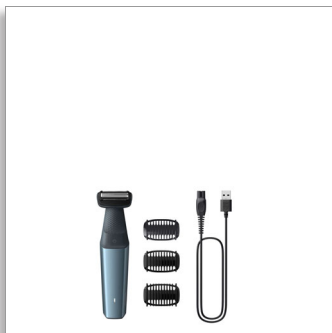

Philips Bodygroom Series
3000
Aparador corporal à prova
de água

3 pentes de encaixe, 2, 3, 5 mm

Máquina de barbear com
seguimento de contornos 2D
60 minutos de autonomia sem
fios, carregamento de 1 hora

BG3027/05

Apare os pelos de forma suave e segura em todas as zonas

Seguimento de contornos 2D com tecnologia de proteção da pele

A série 3000 foi desenvolvida para cortar rapidamente os pelos, sem comprometer o conforto da pele. Utilize a máquina de barbear suave para a pele com tecnologia 2D de seguimento de contornos ou apare colocando os pentes de 2, 3 ou 5 mm de comprimento.

Apara pelos púbicos de forma segura e eficaz

- Pente e aparador bidirecional para aparar em todas as direções

Utilização fácil e cómoda

- Pega ergonómica para maior controlo de corte
- Aparador corporal 100% à prova de água
- Aparador corporal concebido para durar, sem necessidade de óleo
- 60 minutos de autonomia sem fios e carregamento rápido de 1 hora

Apara pelos púbicos de forma segura e eficaz

- Depilação com segurança e conforto para a pele delicada

PHILIPS

Aparador corporal à prova de água
3 pentes de encaixe, 2, 3, 5 mm Máquina de barbear com seguimento de contornos 2D, 60 minutos de autonomia sem fios, carregamento de 1 hora