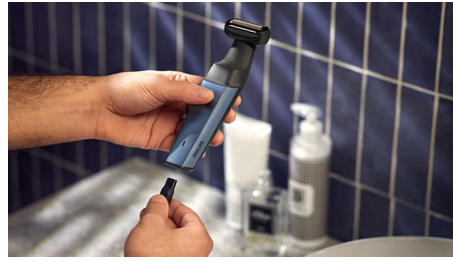

60 minutos de alimentação por bateria recarregável

Bateria recarregável de alta potência para utilização no corpo todo, com 60 minutos de autonomia sem fios. Com a solução de carregamento rápido, pode voltar a utilizar o aparelho após um carregamento de 5 minutos.