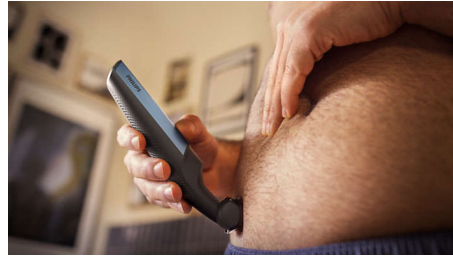

Pega ergonómica

O seu aparador para corpo é fácil de segurar e manusear, com uma pega ergonómica em borracha para um aparar mais controlado.

Fabricado para durar

Todos os nossos produtos de cuidados de higiene masculinos são fabricados para durar. Possuem uma garantia de 2 anos e não necessitam de lubrificação.

BG3027/05

Especificações

Acessórios

- Pente: 3 pentes para pelos corporais (2, 3, 5 mm)

Potência

- Carregamento: Carga rápida de 5 minutos, USB-A (sem adaptador incluído)
- Autonomia: 60 minutos
- Tipo de pilha: Iões de lítio
- Consumo máximo de energia: 5 W
- Tensão de entrada: 5 V

Design

- Pega: Pega e manuseamento ergonómicos

Assistência

- 2 anos de garantia

Sistema de corte

- Elemento de corte: Rede com dois pré-aparadores
- Conforto da pele: Sistema de protecção da pele, Conforto nas zonas sensíveis
- Regulações do comprimento: 3 regulações de comprimento fixas

Fácil de utilizar

- Sem necessidade de manutenção: Não necessita de lubrificação
- Húmido e seco: Limpeza fácil e seguro para chuveiro
- Regulações de comprimento seguras
- Operação: Utilização sem cabo

Data de publicação
2024-03-29

Versão: 2.2.1

EAN: 87 20689 02053 4

© 2024 Koninklijke Philips N.V.
Todos os direitos reservados.

Todas as especificações estão sujeitas a alterações sem aviso prévio. As marcas comerciais são propriedade de Koninklijke Philips N.V. ou dos respectivos detentores.

www.philips.com