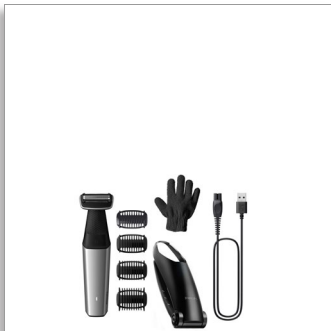

**Philips Bodygroom Series 5000**

Aparador para corpo e virilha à prova de água

4 pentes de encaixe, 2, 3, 5, 7 mm

Máquina de barbear com seguimento de contornos 2D  
60 minutos de autonomia sem fios, carregamento de 1 hora  
Acessório para alcançar as costas

### Seguimento de contornos 2D com tecnologia de proteção da pele

A série 5000 foi desenvolvida para cortar rapidamente os pelos, sem comprometer o conforto da pele, mesmo em zonas difíceis de alcançar, como as costas. Utilize a máquina de barbear suave para a pele com tecnologia 2D de seguimento de contornos ou apare com os pentes de 2, 3, 5 ou 7 mm de comprimento.

## Aparador para corpo e virilha à prova de água

4 pentes de encaixe, 2, 3, 5, 7 mm Máquina de barbear com seguimento de contornos 2D, 60 minutos de autonomia sem fios, carregamento de 1 hora, Acessório para alcançar as costas