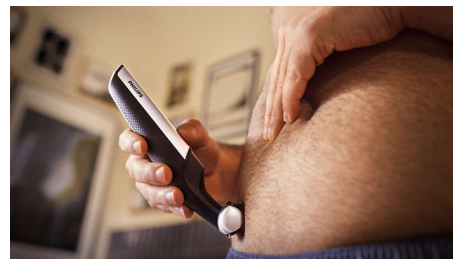

Pega ergonómica

O seu aparador para corpo é fácil de segurar e manusear, com uma pega ergonómica em borracha para um aparar mais controlado.

Fabricado para durar

Todos os nossos produtos de cuidados de higiene masculinos são fabricados para durar. Possuem uma garantia de 2 anos e não necessitam de lubrificação.