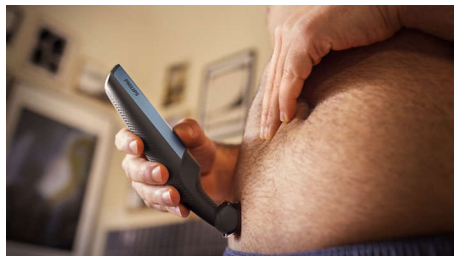

Pega ergonómica

O seu aparador para corpo é fácil de segurar e manusear, com uma pega ergonómica em borracha para um aparar mais controlado.

Fabricado para durar

Todos os nossos produtos de cuidados de higiene masculinos são fabricados para durar. Possuem uma garantia de 2 anos e não necessitam de lubrificação.

BG3027/03

Especificações

Acessórios

- Pente: 3 pentes para pelos corporais (3, 5, 7 mm)

Potência

- Carregamento: Carga rápida de 5 minutos, USB-A (sem adaptador incluído)
- Autonomia: 60 minutos
- Tipo de pilha: Iões de lítio
- Consumo máximo de energia: 5 W
- Tensão de entrada: 5 V

Design

- Pega: Pega e manuseamento ergonómicos

Assistência

- 2 anos de garantia

Sistema de corte

- Elemento de corte: Rede com dois pré-aparadores
- Conforto da pele: Sistema de protecção da pele, Conforto nas zonas sensíveis
- Regulações do comprimento: 3 regulações de comprimento fixas

Fácil de utilizar

- Sem necessidade de manutenção: Não necessita de lubrificação
- Húmido e seco: Limpeza fácil e seguro para chuveiro
- Regulações de comprimento seguras
- Operação: Utilização sem cabo

Data de publicação
2023-12-12

Versão: 2.2.1

EAN: 87 20689 02052 7

© 2023 Koninklijke Philips N.V.
Todos os direitos reservados.

Todas as especificações estão sujeitas a alterações sem aviso prévio. As marcas comerciais são propriedade de Koninklijke Philips N.V. ou dos respectivos detentores.

www.philips.com