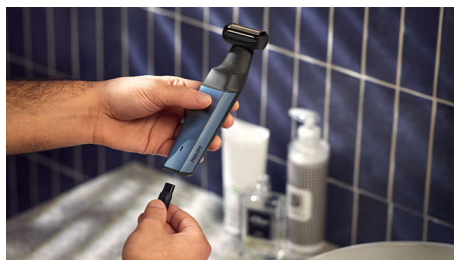

60 minutos de alimentação por bateria recarregável

Bateria recarregável de alta potência para utilização no corpo todo, com 60 minutos de autonomia sem fios. Com a solução de carregamento rápido, pode voltar a utilizar o aparelho após um carregamento de 5 minutos.