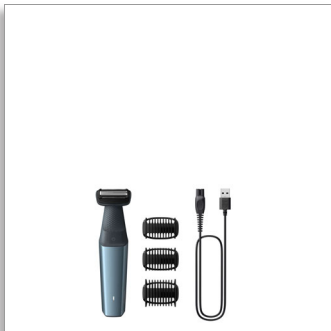

**Philips Bodygroom Series 3000**

Aparador para corpo e virilha à prova de água

3 pentes de encaixe, 3, 5, 7 mm

Máquina de barbear com seguimento de contornos 2D  
60 minutos de autonomia sem fios, carregamento de 1 hora

### Seguimento de contornos 2D com tecnologia de proteção da pele

A série 3000 foi desenvolvida para cortar rapidamente os pelos, sem comprometer o conforto da pele. Utilize a máquina de barbear suave para a pele com tecnologia 2D de seguimento de contornos ou apare colocando os pentes de 3, 5 ou 7 mm de comprimento.

# PHILIPS

Aparador para corpo e virilha à prova de água

3 pentes de encaixe, 3, 5, 7 mm Máquina de barbear com seguimento de contornos 2D, 60 minutos de autonomia sem fios, carregamento de 1 hora