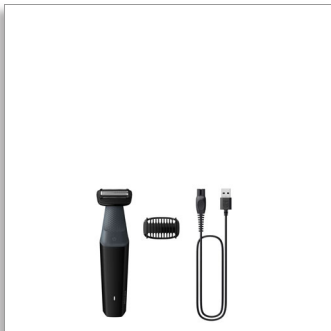

Philips Bodygroom series  
3000  
Aparador para corpo e  
virilha à prova de água

1 pente de encaixe, 3 mm

Máquina de barbear com  
seguimento de contornos 2D  
50 minutos de autonomia sem  
fios

BG3017/01

Apare os pelos de forma suave e segura em todas as zonas

Seguimento de contornos 2D com tecnologia de proteção da pele

A Series 3000 foi desenvolvida para cortar rapidamente os pelos, sem comprometer o conforto da pele. Utilize a máquina de barbear suave para a pele com tecnologia 2D de seguimento de contornos ou apare colocando o pente de 3 mm de comprimento.

#### **Apara pelos púbicos de forma segura e eficaz**

- Depilação com segurança e conforto para a pele delicada

**PHILIPS**

Aparador para corpo e virilha à prova de água

1 pente de encaixe, 3 mm Máquina de barbear com seguimento de contornos 2D, 50 minutos de autonomia sem fios

### Depilador para corpo suave para a pele

A cabeça do depilador possui pontas arredondadas patenteadas e uma rede hipoalérgica para proteger a sua pele de cortes e golpes durante o corte.