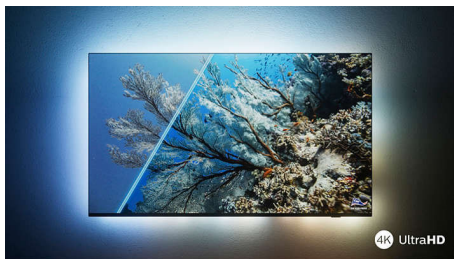

Stöd för de viktigaste HDR-formaten Dolby Vision och Dolby Atmos, 108 cm (43 tum) Smart-TV med SAPHI, Pixel Precise Ultra HD

Funktioner

43PUS7607/62

LED-TV med 4K UHD

Älska allt du tittar på med den här LED-TV:n med 4K UHD. Philips Pixel Precise Ultra HD-motorn optimerar bildkvaliteten för att ge skarpa bilder, fylliga färger och jämna rörelser. Du får bästa möjliga tittarupplevelse varje gång.