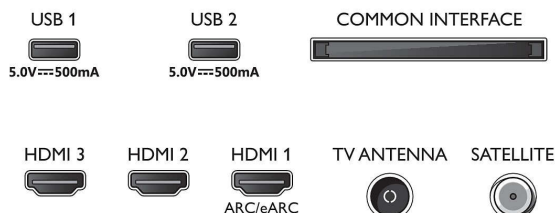

EU-energikort

- EPREL-registreringsnummer: 1198294
- Energiklass för SDR: F
- Krav på strömförsörjning i påslaget läge för SDR: 51 kWh/1 000 tim.
- Energiklass för HDR: G
- Krav på strömförsörjning i påslaget läge för HDR: 89 kWh/1 000 tim.
- Strömförbrukning i av-läge: saknas
- Nätverksanslutet standbyläge: < 0,2 W
- Panelteknik som används: LED-LCD

Effekt

- Nätsström: AC 220 - 240 V 50/60 Hz
- Strömförbrukning i standby-läge: < 0,3 W
- Strömsparfunktioner: Automatisk avstängningstimer, Stäng av bild (för radio), Ekoläge, Ljussensor
- Strömförbrukning i av-läge: Saknas

43PUS7607/62

Tillbehör

- Tillbehör som medföljer: Fjärrkontroll, 2 x AAA-batterier, Nätkabel, Snabbstartguide, Broschyr med juridisk information och säkerhetsinformation, Bordsställning

Design

- TV:ns färger: Mattsvart ram
- Stativdesign: Mattsvarta fötter

Mått

- Bredd: 957,9 mm
- Höjd: 559,1 mm
- Djup: 87,0 mm
- Produktvikt: 6,6 kg
- Bredd (med stativ): 957,9 mm
- Höjd (med stativ): 587,2 mm
- Djup (med stativ): 218,3 mm
- Produktvikt (+stativ): 6,7 kg
- Lådbredd: 1100,0 mm
- Lådhöjd: 680,0 mm
- Låddjup: 140,0 mm
- Vikt inkl. förpackning: 9,3 kg
- Ställ, bredd: 753,7 mm
- Ställ, höjd: 28,0 mm
- Ställ, djup: 218,6 mm
- Kompatibel med väggfäste: 200 x 100 mm

Connections

Side

Rear

Publiceringsdatum
2023-10-16

Version: 3.3.1

EAN: 87 18863 03473 6

© 2023 Koninklijke Philips N.V.
Med ensamrätt.

Specifikationerna kan ändras utan föregående meddelande. Alla varumärken tillhör Koninklijke Philips N.V. eller sina respektive ägare.

www.philips.com

* EPG:n (elektronisk programguide) och faktisk visningsbarhet (upp till 8 dagar) beror på land och operatör.

* TV:n har funktioner för DVB-mottagning av kostnadsfria sändningar. Specifika DVB-operatörer kanske inte kan tas emot. Du hittar en uppdaterad lista i avsnittet med vanliga frågor på Philips supportwebbplats. För en del operatörer gäller villkorsbunden åtkomst och prenumerationer kan vara nödvändiga. Kontakta din operatör om du vill ha mer information.

* Philips TV Remote-appen och tillhörande funktioner skiljer sig mellan olika TV-modeller, operatörer och länder, samt mellan olika smarta enheter och operativsystem. Du hittar mer information på www.philips.com/TVRemoteapp.

* Utbudet av smart-TV-appar varierar mellan olika TV-modeller och länder. Du hittar mer information på www.philips.com/smarttv.

* Den här TV:n innehåller bly endast i vissa delar eller komponenter där det inte finns någon alternativ teknik, i enlighet med befintliga undantagsparagrafer i RoHS-direktivet.

* Amazon Prime finns på utvalda språk och i utvalda länder.

* Netflix-prenumeration krävs. Villkoren finns på <https://www.netflix.com>

* Rakuten TV finns på utvalda språk och i utvalda länder.