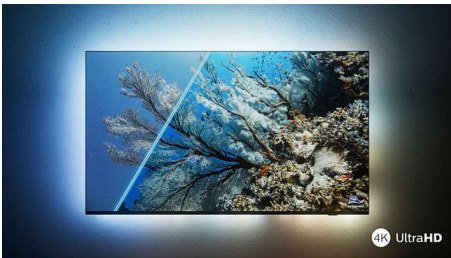

Android OLED-TV med 4K UHD

P5 AI Perfect Picture Engine Dolby Atmos-ljud, 3-sidig Ambilight-TV, 164 cm (65 tum) Android-TV

Funktioner

3-sidig Ambilight

Med Philips Ambilight känns varje ögonblick närmare. Intelligent LED-lampor runt TV:ns kant reagerar på händelserna på skärmen och avger ett uppslukande sken som är otroligt fängslande. Upplev det en gång och undra hur du gillade att se på TV utan det.

AI-röststyrning

Styr TV:ns Google Assistent eller Google Assistent-kompatibla smarta hemenheter med rösten. Eller be Alexa styra TV:n via Alexa-aktiverade enheter.

Stöd för alla de främsta HDR-formaten

Philips 4K UHD-TV är kompatibel med alla större HDR-format, inklusive Dolby Vision. Oavsett om det är en serie du inte får missa eller det senaste tv-spelet blir skuggor djupare. Ljusa områden lyser. Färgerna är mer verklighetstroga.