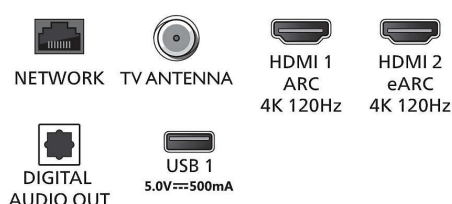

Specifikationer

Ambilight

- Funktioner för Ambilight: Inbyggd Ambilight + hue, Går att anpassa till väggens färg, Loungeläge, Spelläge, Ambilight Music, AmbiWakeup, AmbiSleep, Philips trådlösa högtalare för hemmet, Ambilight Aurora, Ambilight Bootup Animation
- Ambilight-version: Tresidig

Bild/visning

- Diagonal skärmstorlek (metrisk): 164 cm
- Teckenfönster: OLED med 4K Ultra HD
- Skärmapplösning: 3 840 x 2 160

- Uppdateringsfrekvens: 120 Hz
- Bildmotor: P5 AI Perfect Picture Engine
- Bildförbättring: Perfect Natural Motion, Micro Dimming Perfect, Brett färgomfång 99 % DCI/P3, Dolby Vision, A.I. PQ-läge, CalMAN Ready, Filmmaker mode, HDR10+ Adaptive

Skärmens ingångsupplösning

- Uppdateringsfrekvens för upplösning: 0,60 Hz, 100 Hz, 120 Hz., 1920 x 1080p–24 Hz, 25 Hz, 30 Hz, 50 Hz, 2560 x 1440–60 Hz, 120 Hz, 3840 x 2160p–24 Hz, 25 Hz, 30 Hz, 50 Hz,

576p–50 Hz, 640 x 480–60 Hz, 720p–50 Hz, 60 Hz

Bildskärmsupplösningar som stöds

- Datoringångar på HDMI1/2: Stöd för HDMI2., Stöd för HDR, HDR10/HLG, HDR10+/Dolby Vision, Upp till 4K UHD 120 Hz
- Datoringångar på HDMI3/4: Stöd för HDMI2.0., Upp till 4K UHD 60 Hz
- Videoingångar på HDMI1/2: Stöd för HDMI2.1, Stöd för HDR, HDR10/HLG, HDR10+/Dolby Vision, Upp till 4K UHD 120 Hz
- Videoingångar på HDMI3/4: Stöd för HDMI2.0.,

Connections

Side

Down