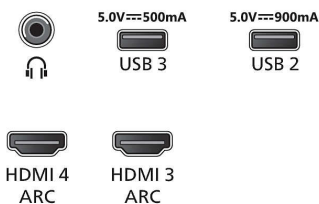

Connections

Side

Down

Specifikationer

Upp till 4K UHD 60 Hz

Mottagare/mottagning/sändning

- Digital-TV: ISDB-T
- Videouppspelning: PAL, Secam, NTSC
- MPEG-stöd: MPEG2, MPEG4
- TV-programguide*: 8-dagars elektronisk programguide
- HEVC-stöd