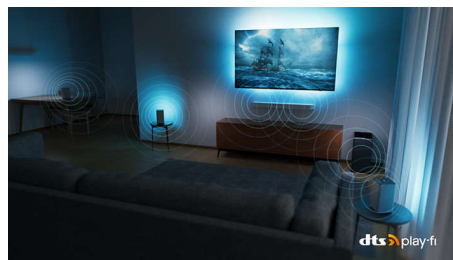

Kompatibel med DTS Play-Fi

Med Philips trådlösa hemmasystem som drivs av DTS Play-Fi kan du ansluta till kompatibla soundbarhögtalare och trådlösa högtalare hemma på några sekunder. Lyssna på filmer i köket. Spela upp musik var som helst. Du kan till och med skapa ett surroundljudssystem för

65OLED707/43

hemmabio med din Philips-TV som en central högtalare.