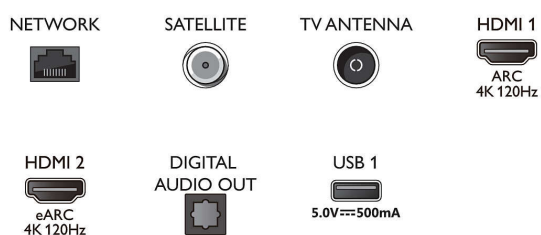

Tuner/réception/transmission

- TV numérique: DVB-T/T2/T2-HD/C/S/S2
- Guide des programmes de télévision*: Guide

Connections

Side

Bottom

Téléviseur Android 4K UHD

Moteur P5 AI Perfect Picture Engine Son Dolby Atmos, Téléviseur Ambilight 4 côtés, Téléviseur Android 139 cm (55")