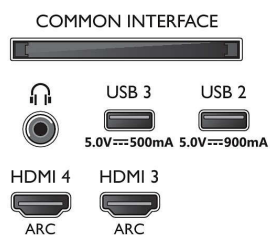

Téléviseur Android 4K UHD

Moteur P5 AI Perfect Picture Engine Son Dolby Atmos, Téléviseur Ambilight 4 côtés, Téléviseur Android 139 cm (55")

55OLED807/12

Caractéristiques

Ambilight

- Fonctions Ambilight: Ambilight + Hue intégrés, Musique Ambilight, Mode jeu, S'adapte à la couleur du mur, Mode lounge, AmbiWakeup, AmbiSleep, Enceintes domestiques sans fil Philips, Ambilight Aurora, Animation de démarrage Ambilight
- Version Ambilight: 4 côtés nouvelle génération

Image/affichage

- Diagonale de l'écran (cm): 139 cm
- Afficheur: OLED 4K Ultra HD

- Résolution d'écran: 3840 x 2160
- Fréquence de rafraîchissement natif: 120 Hz
- Moteur d'images: Moteur P5 AI Perfect Picture Engine
- Amélioration de l'image: Wide Color Gamut 99 % DCI/P3, Dolby Vision, Perfect Natural Motion, Micro Dimming Perfect, Mode QI IA, CalMAN Ready, HDR10+ Adaptive, Mode IMAX amélioré, Mode réalisateur
- Diagonale de l'écran (pouces): 55 pouces

Résolution d'entrée de l'écran

- Résolution - fréquence de rafraîchissement: 576p-50 Hz, 640 x 480 - 60 Hz, 720p - 50 Hz, 60 Hz, 1920 x 1080p - 24 Hz, 25 Hz, 30 Hz, 50 Hz, , 60 Hz, 100 Hz, 120 Hz., 2560 x 1440 - 60 Hz, 120 Hz, 3840 x 2160p - 24 Hz, 25 Hz, 30 Hz, 50 Hz, , 60 Hz, 100 Hz, 120 Hz.

Tuner/réception/transmission

- TV numérique: DVB-T/T2/T2-HD/C/S/S2
- Guide des programmes de télévision*: Guide

Connections

Side