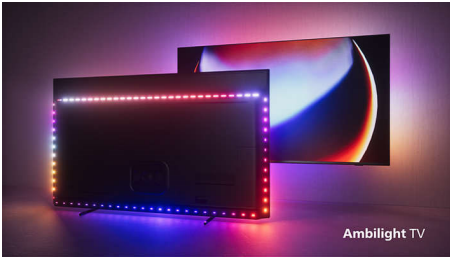

PHILIPS

Téléviseur Android 4K UHD

Moteur P5 AI Perfect Picture Engine Son Dolby Atmos, Téléviseur Ambilight 4 côtés, Téléviseur Android 139 cm (55")

Points forts

Ambilight 4 côtés

Avec l'Ambilight, l'incroyable expérience visuelle offerte par un téléviseur OLED Philips est sublimé ! Les LED des quatre côtés du téléviseur s'allument et changent de couleur en parfaite harmonie avec les couleurs de l'action à l'écran ou avec votre musique. L'effet est si chaleureux et immersif que vous vous demanderez comment vous avez pu faire sans.