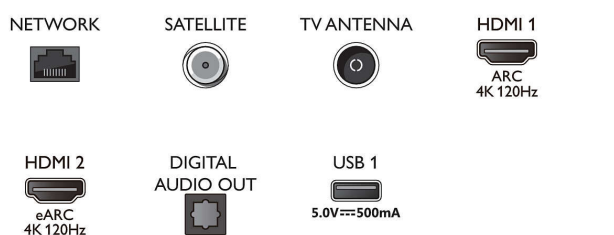

Tuner/réception/transmission

- TV numérique: DVB-T/T2/T2-HD/C/S/S2
- Guide des programmes de télévision*: Guide

Connections

Side

Bottom

Téléviseur Android 4K UHD

Moteur P5 AI Perfect Picture Engine Son Dolby Atmos, Téléviseur Ambilight 4 côtés, Téléviseur Android 139 cm (55")

Caractéristiques

- électronique de programmes 8 j.
- Indication de l'intensité du signal
- Télétexte: Hypertexte 1 000 pages
- Compatible HEVC

Android TV

- Système d'exploitation: Android TV™ 11 (R)
- Applications intégrées: Google Play Films*, Google Search, YouTube, BBC iPlayer, Netflix, Amazon Prime Video, Disney+, Application Fitness, Spotify, Apple TV, YouTube Music
- Taille de la mémoire (flash): 16 Go*
- Cloud de gaming: GeForce NOW, Stadia