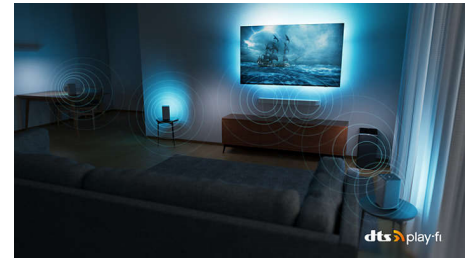

Dolby Vision et Dolby Atmos

Grâce aux technologies Dolby Vision et Dolby Atmos intégrées, vos films, émissions et jeux bénéficient d'une qualité visuelle et

55OLED807/12

sonore incroyable. L'image est fidèle à la vision du réalisateur. Finie, la déception des scènes trop sombres pour comprendre ce qu'il se passe ! Entendez chaque mot clairement. Vivez des effets sonores entièrement immersifs.

Compatible DTS Play-Fi

Le système audio domestique sans fil Philips avec technologie DTS Play-Fi permet une connexion à des barres de son et des enceintes sans fil compatibles dans toute la maison en quelques secondes. Écoutez des films dans la cuisine. Diffusez de la musique dans n'importe quelle pièce. Vous pouvez même créer un système de Home Cinéma en utilisant votre téléviseur Philips comme enceinte centrale.