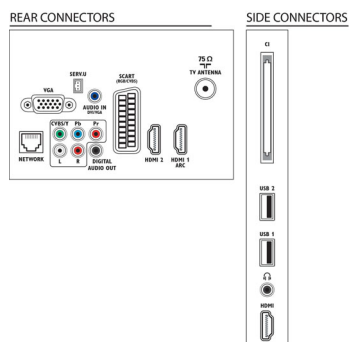

Під'єднання

- Кількість аудіо-/відеороз'ємів: 1
- Кількість роз'ємів HDMI: 3
- Характеристики HDMI: Реверсивний звуковий канал
- Кількість компонентних входів (YPbPr): 1
- EasyLink (HDMI-CEC): Дистанційна дія пульта, Керування звуком системи, Режим очікування системи, Pixel Plus Link (Philips), Відтворення одним дотиком
- Кількість роз'ємів Scart (RGB/CVBS): 1
- Кількість USB-роз'ємів: 2
- Бездротове з'єднання: Підтримка бездротової мережі LAN
- Інші з'єднання: Антена IEC75, Common Interface Plus (CI+), Ethernet-LAN RJ-45, Цифровий аудіовихід (коаксiальний), Вхід PC VGA + вхід Audio L/R, Вихід для навушників

Потужність

- Потужність, що споживається від електромережі: 220–240 В; 50 Гц
- Температура зовнішнього середовища: від 5 °C до 35 °C
- Споживання електроенергії в режимі очікування: $0,3$ Вт
- Клас маркування енергоспоживання: A
- Живлення маркування енергоспоживання ЄС: 62 Вт
- Енергозберігаючі функції: Екорезим, Вимикання зображення (для радіо)
- Річне споживання енергії: 91 кВт·год

Акcesуари

- Акcesуари в комплекті: Шнур живлення, Дистанційне керування, 2 батареї AAA, Підставка на стіл, Короткий посібник, Буклет з юридичною інформацією та інформацією з техніки безпеки, Гарантійний талон
- Додаткові акcesуари: Бездротовий USB-адаптер (PTA01)

Розміри

- Ширина телевізора: 977,2 мм

Дата випуску 2023-10-16

Версія: 8.7.7

EAN: 87 12581 63356 1

© 2023 Koninklijke Philips N.V.
Усі права застережено.

Специфікації можуть змінюватися без попередження. Торгові марки є власністю Koninklijke Philips N.V. чи інших відповідних власників.

www.philips.com

* Пристрій має сертифікат DivX Certified® для відтворення відео формату DivX® з роздільною здатністю високої чіткості до 1080p, зокрема високоякісного вмісту.

* Телевізор підтримує прийом сигналів DVB для трансляції "Без обмежень". певні оператори DVB можуть не підтримуватися. Оновлений список можна знайти в розділі частих запитань на веб-сайті підтримки Philips. Для деяких операторів потрібний умовний доступ та підписка. Для отримання детальнішої інформації зверніться до оператора.

* Споживання енергії у кВт/год. на рік на основі споживання енергії телевізора, який працює 4 години на день протягом 365 днів. Фактичне споживання енергії залежатиме від використання телевізора.

* Пристрій підходить для прийому каналів угорського наземного телебачення, цифрового телебачення у відкритому доступі