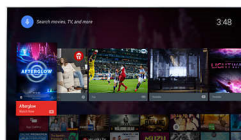

Dual Core + Android

Завдяки Android на телевізорі Ви зможете виконувати навігацію, запускати додатки та

відтворювати відео надзвичайно швидким, інтуїтивним та цікавим способом. Робот Android надає потужність нашого двоядерного процесора для швидкого та легкого виконання завдань.

Android

Завдяки Android на Smart TV можна буде насолоджуватися швидким процесором та зручним у використанні інтерфейсом. Це Ваше керування запуском незліченного вмісту: від Google Play™ до Netflix, веб-браузера тощо. Доступне просте в навігації меню з безпосередніми посиланнями на вибране.

Spotify Connect

Уся Ваша улюблена музика зберігається на телефоні, але чи не хотіли б Ви слухати її через потужніші гучномовці телевізора? За допомогою Spotify Connect можна легко відтворювати Spotify на телевізорі, використовуючи додаток Spotify на телефоні як пульт ДК. Просто натисніть кнопку відтворення, і музика перемкнеться на гучномовці телевізора. Жодних дротів, жодних проблем... просто сядьте і розслабтесь.