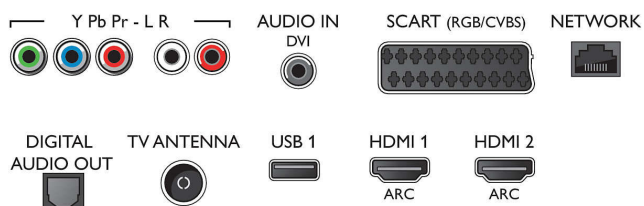

Специфікації

Ambilight

- Функції Ambilight: Адаптація до кольору стіни, Режим розслаблюючого світла, Режим гри, Ambilight+Hue
- Версія Ambilight: 2-стороннє

Зображення/дисплей

- Формат кадру: 16:9
- Розмір екрана по діагоналі (у дюймах): 50 дюймів
- Розмір екрана по діагоналі (у метрах): 126 см
- Дисплей: Світлодіодний Full HD

- Роздільна здатність панелі: 1920x1080p
- 3D: Активне 3D, Повноекранний режим гри для 2 учасників*, Перетворення 2D у 3D, Автоматичне виявлення 3D-сигналу
- Яскравість: 350 кд/м²
- Процесор зображення: Perfect Pixel HD
- Покращення зображення: Perfect Natural Motion, Perfect Motion Rate 800 Гц, Micro Dimming Pro, Super Resolution

Підтримувана роздільна здатність

Дисплея

- Комп'ютерні входи на всіх HDMI: до FHD 1920x1080 при 60 Гц, при 60 Гц
- Відеовходи на всіх HDMI: до FHD 1920x1080p, при 24, 25, 30, 50, 60 Гц

Тюнер/Прийм/Передача

- Цифрові телевізори: DVB-T/T2/C
- Відтворення відео: NTSC, PAL, SECAM
- Підтримка MPEG: MPEG2, MPEG4
- Телегід*: Електронний довідник програм на 8 днів

Connections

Side

Rear