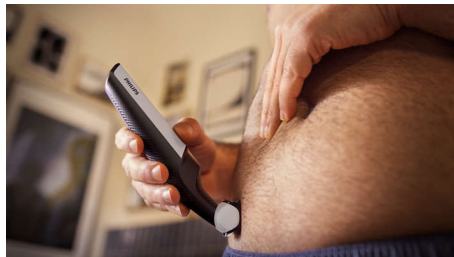

Rifinisce in modo sicuro ed efficace anche peli nelle zone intime

- Rifinitore e pettine bidirezionali per rifinire i peli in qualsiasi direzione

Utilizzo facile e senza sforzo

- Rasoio per il corpo creato per durare senza l'utilizzo di lubrificanti
- Impugnatura ergonomica per un maggiore controllo della rasatura
- Bodygroom impermeabile al 100%
- Utilizzo senza filo fino a 40 minuti

Rifinisce in modo sicuro ed efficace anche peli nelle zone intime

- Radersi in modo sicuro e confortevole sulla pelle delicata

PHILIPS

Rifinitore impermeabile per corpo e inguine

Pettine ad aggancio da 3 mm Rasoio con sistema 2D che segue i contorni del corpo, 40 minuti di utilizzo senza filo

In evidenza

Rasoio per il corpo delicato sulla pelle

La testina del rasoio è dotata di punte arrotondate brevettate e di una lamina ipoallergenica per proteggere la pelle da tagli e piccole ferite durante la rasatura.

Batteria ricaricabile a elevata potenza per la rasatura di tutto il corpo, con 40 minuti di utilizzo senza filo.

Impugnatura ergonomica

Il bodyroom è facile da impugnare e maneggiare, grazie all'impugnatura ergonomica in gomma per un maggiore controllo durante la rifinitura.