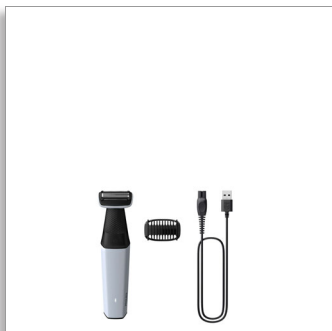

Philips Bodygroom series
3000
Rifinitore impermeabile
per corpo e inguine

Pettine ad aggancio da 3 mm

Rasoio con sistema 2D che segue
i contorni del corpo
40 minuti di utilizzo senza filo

BG3007/01

Cura del corpo facile e sicura anche sotto la cintura

Tecnologia 2D che segue i contorni del corpo, per la protezione della pelle

La serie 3000 è progettata per tagliare i peli senza compromessi in termini di comfort sulla pelle. Puoi utilizzare il rasoio delicato sulla pelle con tecnologia 2D che segue i contorni del corpo o rifinire selezionando il pettine da 3 mm.

Rifinisce in modo sicuro ed efficace anche peli nelle zone intime

- Rifinitore e pettine bidirezionali per rifinire i peli in qualsiasi direzione

Utilizzo facile e senza sforzo

- Rasoio per il corpo creato per durare senza l'utilizzo di lubrificanti
- Impugnatura ergonomica per un maggiore controllo della rasatura
- Bodygroom impermeabile al 100%
- Utilizzo senza filo fino a 40 minuti

Rifinisce in modo sicuro ed efficace anche peli nelle zone intime

- Radersi in modo sicuro e confortevole sulla pelle delicata

PHILIPS

Rifinitore impermeabile per corpo e inguine

Pettine ad aggancio da 3 mm Rasoio con sistema 2D che segue i contorni del corpo, 40 minuti di utilizzo senza filo