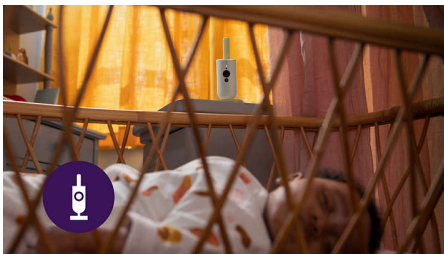

SCD643/26

Toujours proche de votre bébé

Ayez l'esprit tranquille, à la maison et à l'extérieur

Gardez un œil sur votre bébé en toute sécurité et où que vous soyez grâce à la caméra bébé connectée Philips Avent. Notre caméra HD, notre véritable fonction de réponse et notre système Secure Connect vous permettent de rester connecté à votre tout-petit où que vous soyez grâce à l'application Baby Monitor+.

Ayez l'esprit tranquille de jour comme de nuit, où que vous soyez

- Caméra Full HD avec vision nocturne et zoom numérique
- Conçu pour vous permettre de maintenir le lien avec votre bébé

Points forts

Système de connexion sécurisée

Notre système de connexion sécurisée Secure Connect utilise plusieurs liaisons chiffrées entre l'unité bébé et l'application. Pour une connexion sécurisée, privée et rassurante.

Caméra bébé Full HD

Écoutez le moindre son émis par bébé. L'unité bébé est équipée d'une caméra Full HD avec vision nocturne et zoom numérique, pour des images nettes de la chambre de votre enfant, jour et nuit.

Veilleuse rassurante

Apportez à la chambre de votre enfant une lumière réconfortante grâce à la veilleuse intégrée de l'unité bébé. Allumez ou éteignez-la et réglez sa luminosité à partir de l'application Baby Monitor+.