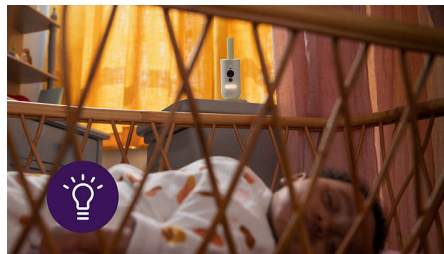

SCD643/26

Toujours proche de votre bébé

Ayez l'esprit tranquille, à la maison et à l'extérieur

Gardez un œil sur votre bébé en toute sécurité et où que vous soyez grâce à la caméra bébé connectée Philips Avent. Notre caméra HD, notre véritable fonction de réponse et notre système Secure Connect vous permettent de rester connecté à votre tout-petit où que vous soyez grâce à l'application Baby Monitor+.

Notre système de connexion sécurisée Secure Connect utilise plusieurs liaisons chiffrées entre l'unité bébé et l'application. Pour une connexion sécurisée, privée et rassurante.

Caméra bébé Full HD

Écoutez le moindre son émis par bébé. L'unité bébé est équipée d'une caméra Full HD avec vision nocturne et zoom numérique, pour des images nettes de la chambre de votre enfant, jour et nuit.

Application Baby Monitor+

Regardez et écoutez votre bébé où que vous soyez grâce à l'application Philips Avent Baby Monitor+. Grâce au Wi-Fi ou à l'internet mobile, vous pouvez surveiller et apaiser votre enfant où que vous soyez.

Veilleuse rassurante

Apportez à la chambre de votre enfant une lumière réconfortante grâce à la veilleuse intégrée de l'unité bébé. Allumez ou éteignez-la et réglez sa luminosité à partir de l'application Baby Monitor+.