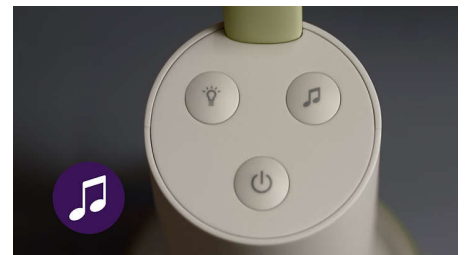

Des sons apaisants

Choisissez parmi 15 sons apaisants, du chant des oiseaux dans le jardin à la nature nocturne, en passant par des berceuses, dont Rock-a-Bye Baby. Vous pouvez même enregistrer vos propres fichiers pour les lire à la demande. Après tout, quoi de mieux que le son de la voix de ses parents ?