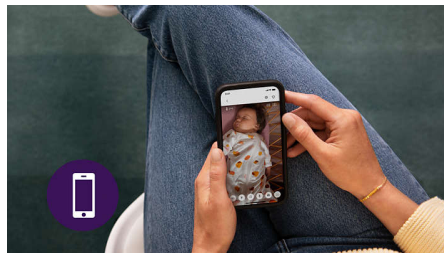

Notre système de connexion sécurisée Secure Connect utilise plusieurs liaisons chiffrées entre l'unité bébé et l'application. Pour une connexion sécurisée, privée et rassurante.

Caméra bébé Full HD

Écoutez le moindre son émis par bébé. L'unité bébé est équipée d'une caméra Full HD avec vision nocturne et zoom numérique, pour des images nettes de la chambre de votre enfant, jour et nuit.

Application Baby Monitor+

Regardez et écoutez votre bébé où que vous soyez grâce à l'application Philips Avent Baby Monitor+. Grâce au Wi-Fi ou à l'internet mobile, vous pouvez surveiller et apaiser votre enfant où que vous soyez.

Veilleuse rassurante

Apportez à la chambre de votre enfant une lumière réconfortante grâce à la veilleuse intégrée de l'unité bébé. Allumez ou éteignez-la et réglez sa luminosité à partir de l'application Baby Monitor+.

Capturez chaque instant précieux

Prenez des photos de votre bébé et capturez chaque instant précieux de sa vie grâce à l'application Baby Monitor+.

Répondre à bébé

Plus besoin de talkies-walkies ! Notre écoute-bébé utilise uniquement la fonction "Répondre à bébé". Ainsi, il vous suffit d'appuyer sur un bouton pour communiquer avec votre bébé, que ce soit pour l'apaiser, pour chanter ou pour rire avec lui sans interruption.