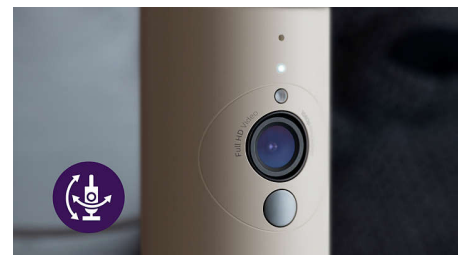

Rotation manuelle de la caméra

La vue de la caméra peut être réglée horizontalement et verticalement pour afficher différents angles de vue de la chambre de votre bébé.