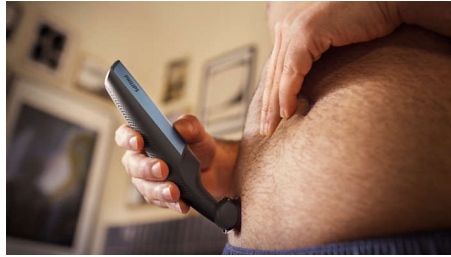

Εργονομική λαβή

Η συσκευή περιποίησης σώματος είναι εύκολη στο κράτημα και στο χειρισμό, χάρη στην εργονομική λαβή από καουτσούκ για μεγαλύτερο έλεγχο κατά το τριμάρισμα.

Ανθεκτικότητα

Όλα τα προϊόντα περιποίησης σώματος της εταιρείας μας είναι κατασκευασμένα για να διαρκούν. Συνοδεύονται από εγγύηση 2 ετών και δεν χρειάζονται ποτέ λίπανση.

BG3027/03

Προδιαγραφές

Αξεσουάρ

- Χτένα οδηγός: 3 χτένες για το σώμα, (3, 5, 7 χιλ.)

Ρεύμα

- Χρόνος λειτουργίας: 60 λεπτά
- Τύπος μπαταριών: Λιθίου
- Φόρτιση: Γρήγορη φόρτιση 5 λεπτών, USB-A (δεν περιλαμβάνεται προσ/γέας)
- Μέγιστη κατανάλωση ενέργειας: 5 W
- Τάση εισόδου: 5 V

Σχεδίαση

- Λαβή: Εργονομική λαβή και άνετος χειρισμός

Σέρβις

- Διετής εγγύηση

Σύστημα κοπής

- Στοιχείο ξυρίσματος: Πλέγμα με δύο εξαρτήματα προετοιμασίας κοπής
- Περιποίηση δέρματος: Σύστημα προστασίας δέρματος, Άνεση στις ευαίσθητες περιοχές
- Ρυθμίσεις μήκους: 3 ρυθμίσεις σταθερού μήκους

Ευκολία στη χρήση

- Δεν χρειάζεται συντήρηση: Δεν απαιτείται λίπανση
- Wet & Dry: Αδιάβροχη, καθαρίζεται εύκολα
- Λειτουργία: Χρήση χωρίς καλώδιο
- Ρυθμίσεις μήκους με ασφάλεια

Ημερομηνία έκδοσης
2024-03-23

Έκδοση: 2.2.1

EAN: 87 20689 02052 7

© 2024 Koninklijke Philips N.V.
Με την επιφύλαξη παντός δικαιώματος.

Οι προδιαγραφές ενδέχεται να αλλάζουν χωρίς προειδοποίηση. Τα εμπορικά σήματα ανήκουν στην Koninklijke Philips N.V. ή στους αντίστοιχους ιδιοκτήτες.

www.philips.com