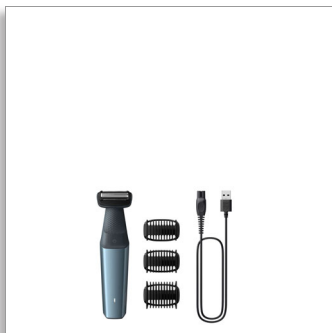

Philips Bodygroom Series 3000

Αδιάβροχο τρίμερ για τη βουβωνική χώρα και το σώμα
3 κουμπωτές χτένες, 3, 5, 7 χιλ.

Ξυριστική μηχανή με παρακολούθηση περιγράμματος 2D
60 λεπτά αυτονομίας, φόρτιση 1 ώρα

Απαλή περιποίηση για το σώμα, ακόμα και κάτω από τη μέση

Παρακολούθηση περιγράμματος 2D με τεχνολογία προστασίας της επιδερμίδας

Η Series 3000 έχει σχεδιαστεί για να κόβει αποτελεσματικά κάθε τύπο τρίχας, χωρίς να ερεθίζει την επιδερμίδα. Χρησιμοποιήστε αυτή τη φιλική για το δέρμα μηχανή για ξύρισμα με τεχνολογία παρακολούθησης περιγράμματος 2D ή για τριμάρισμα κουμπώνοντας τη χτένα 3, 5 ή 7 χιλιοστών.

BG3027/03

Αποτελεσματικό, ασφαλές τριμάρισμα και στις ευαίσθητες περιοχές

- Τρίμερ και χτένες διπλής κατεύθυνσης για τριμάρισμα προς κάθε κατεύθυνση

Εύκολη και πρακτική χρήση

- Συσκευή περιποίησης σώματος που έχει σχεδιαστεί για να αντέχει στον χρόνο χωρίς να χρειάζεται λάδι
- 100% αδιάβροχη συσκευή περιποίησης σώματος
- Εργονομική λαβή για καλύτερο έλεγχο
- 60 λεπτά αυτονομίας και γρήγορη φόρτιση 1 ώρα