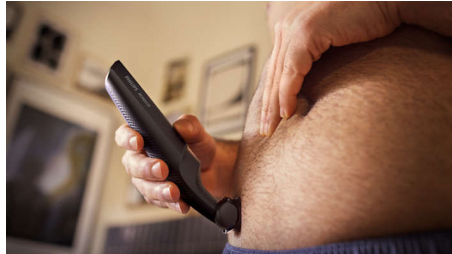

Αποτελεσματικό, ασφαλές τριμάρισμα και στις ευαίσθητες περιοχές

- Τρίμερ και χτένες διπλής κατεύθυνσης για τριμάρισμα προς κάθε κατεύθυνση

Εύκολη και πρακτική χρήση

- Εργονομική λαβή για καλύτερο έλεγχο
- 100% αδιάβροχη συσκευή περιποίησης σώματος
- Συσκευή περιποίησης σώματος που έχει σχεδιαστεί για να αντέχει στον χρόνο χωρίς να χρειάζεται λάδι
- 50 λεπτά αυτονομία

Χαρακτηριστικά

Ξυριστική μηχανή για το σώμα, φιλική προς το δέρμα

Η Ξυριστική κεφαλή διαθέτει κατοχυρωμένες με δίπλωμα ευρεσιτεχνίας στρογγυλεμένες άκρες και ένα υποαλλεργικό πλέγμα για προστασία του δέρματός σας από ερεθισμούς και κοψίματα κατά τη διάρκεια του Ξυρίσματος.

Wet & dry

Η συσκευή περιποίησης σώματος για υγρό και στεγνό δέρμα είναι εντελώς αδιάβροχη, για να μπορείτε να την χρησιμοποιείτε μέσα και έξω από το ντους αλλά και να την καθαρίζετε εύκολα. Για

καλύτερα αποτελέσματα, χρησιμοποιήστε σε στεγνές τρίχες πριν από το ντους.

Επαναφορτιζόμενη μπαταρία υψηλής ισχύος, 50 λεπτά αυτονομίας

Επαναφορτιζόμενη μπαταρία υψηλής ισχύος για όλο το σώμα, με 50 λεπτά αυτονομίας.

Εργονομική λαβή

Η συσκευή περιποίησης σώματος είναι εύκολη στο κράτημα και στο χειρισμό, χάρη στην εργονομική λαβή από καουτσούκ για μεγαλύτερο έλεγχο κατά το τριμάρισμα.