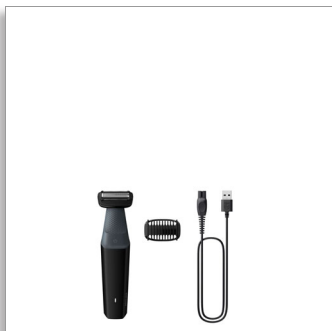

Philips Bodygroom series
3000

Αδιάβροχο τρίμερ για τη
βουβωνική χώρα και το
σώμα

1 κουμπωτό χτενάκι, 3 χιλ.

Ξυριστική μηχανή με
παρακολούθηση περιγράμματος
2D
50 λεπτά αυτονομίας

BG3017/01

Απαλή περιποίηση για το σώμα, ακόμα και κάτω από τη μέση

Παρακολούθηση περιγράμματος 2D με τεχνολογία προστασίας της
επιδερμίδας

Η Series 3000 έχει σχεδιαστεί για να κόβει αποτελεσματικά κάθε τύπο τρίχας, χωρίς να ερεθίζει την επιδερμίδα. Χρησιμοποιήστε αυτή τη φιλική για το δέρμα μηχανή για ξύρισμα με τεχνολογία παρακολούθησης περιγράμματος 2D ή για τριμάρισμα κουμπώνοντας τη χτένα 3 χιλιοστών.

Αποτελεσματικό, ασφαλές τριμάρισμα και στις ευαίσθητες περιοχές

- Τρίμερ και χτένες διπλής κατεύθυνσης για τριμάρισμα προς κάθε κατεύθυνση

Εύκολη και πρακτική χρήση

- Εργονομική λαβή για καλύτερο έλεγχο
- 100% αδιάβροχη συσκευή περιποίησης σώματος
- Συσκευή περιποίησης σώματος που έχει σχεδιαστεί για να αντέχει στον χρόνο χωρίς να χρειάζεται λάδι
- 50 λεπτά αυτονομία

Wet & dry

Η συσκευή περιποίησης σώματος για υγρό και στεγνό δέρμα είναι εντελώς αδιάβροχη, για να μπορείτε να την χρησιμοποιείτε μέσα και έξω από το ντους αλλά και να την καθαρίζετε εύκολα. Για

καλύτερα αποτελέσματα, χρησιμοποιήστε σε στεγνές τρίχες πριν από το ντους.