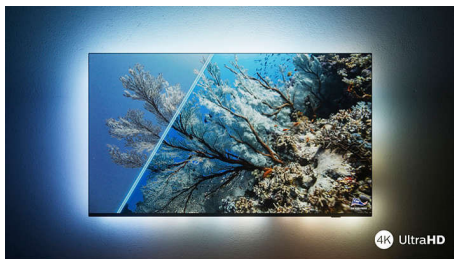

4K UHD LED Smart TV

De viktigste HDR-formater støttes Dolby Vision og Dolby Atmos, 108 cm (43") SAPHI smart-TV, Pixel Precise Ultra HD

Høydepunkter

4K UHD LED-TV

Elsk det du ser på med denne 4K UHD LED TV-en. Philips Pixel Precise Ultra HD-behandlingsmotoren optimaliserer bildekvaliteten for å gi skarpe bilder, fylldige farger og jevne bevegelser. Du får den best mulige seeropplevelsen hver gang.

Philips 4K UHD TV

Skarpt HDR-bilde. Philips 4K UHD-TV.

Slank og tiltalende form

Slank og tiltalende form