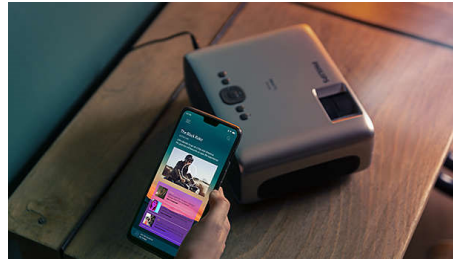

Streaming de seriale TV

Transmite orice seriale TV sau filme prin Wi-Fi de pe dispozitivele tale inteligente.