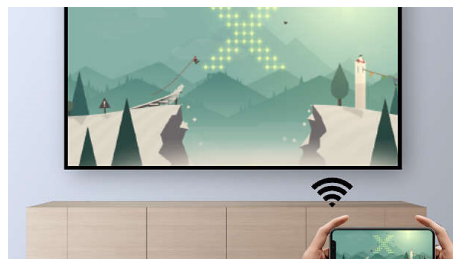

### Proiectează imagini de până la 80"

Proiectează imagini și conținut video de până la 80" (200 cm) de la mai puțin de 2 metri de perete.

### Oglindire a ecranului prin Wi-Fi

Conectează-ți wireless dispozitivele mobile precum tablete, smartphone-uri sau chiar computere pentru a-ți oglindi și partaja conținutul. Clipuri video pe telefon? Nicio grijă, poți să le proiectezi prin Wi-Fi! (iOS, Android, Mac și PC)