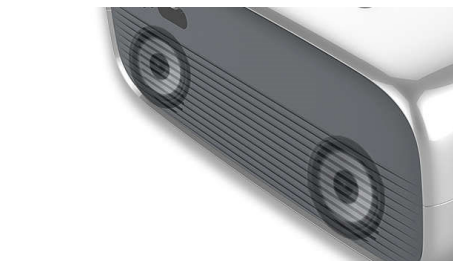

Difuzoare stereo încorporate

Nu ai nevoie de un sistem de sunet suplimentar: difuzoarele stereo integrat produc sunet care umple camera, perfect pentru filme acasă.