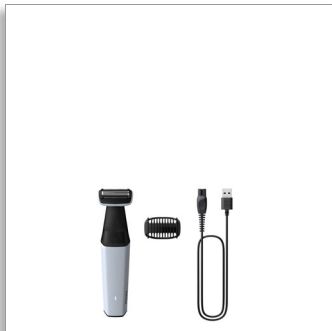

Philips Bodygroom series
3000

Αδιάβροχο τρίμερ για τη
βουβωνική χώρα και το
σώμα

1 κουμπωτό χτενάκι, 3 χιλ.

Ξυριστική μηχανή με
παρακολούθηση περιγράμματος
2D
40 λεπτά αυτονομίας

BG3007/01

Απαλή περιποίηση για το σώμα, ακόμα και κάτω από τη μέση

Παρακολούθηση περιγράμματος 2D με τεχνολογία προστασίας της
επιδερμίδας

Η Series 3000 έχει σχεδιαστεί για να κόβει αποτελεσματικά κάθε τύπο τρίχας, χωρίς να ερεθίζει την επιδερμίδα. Χρησιμοποιήστε αυτή τη φιλική για το δέρμα μηχανή για ξύρισμα με τεχνολογία παρακολούθησης περιγράμματος 2D ή για τριμάρισμα κουμπώνοντας τη χτένα 3 χιλιοστών.

Αποτελεσματικό, ασφαλές τριμάρισμα και στις ευαίσθητες περιοχές

- Τρίμερ και χτένες διπλής κατεύθυνσης για τριμάρισμα προς κάθε κατεύθυνση

Εύκολη και πρακτική χρήση

- 100% αδιάβροχη συσκευή περιποίησης σώματος
- Εργονομική λαβή για καλύτερο έλεγχο
- Συσκευή περιποίησης σώματος που έχει σχεδιαστεί για να αντέχει στον χρόνο χωρίς να χρειάζεται λάδι
- 40 λεπτά αυτονομίας

Wet & dry

Η συσκευή περιποίησης σώματος για υγρό και στεγνό δέρμα είναι εντελώς αδιάβροχη, για να μπορείτε να την χρησιμοποιείτε μέσα και έξω από το ντους αλλά και να την καθαρίζετε εύκολα. Για

καλύτερα αποτελέσματα, χρησιμοποιήστε σε στεγνές τρίχες πριν από το ντους.