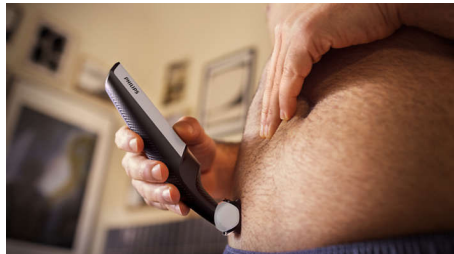

Εργονομική λαβή

Η συσκευή περιποίησης σώματος είναι εύκολη στο κράτημα και στο χειρισμό, χάρη στην εργονομική λαβή από καουτσούκ για μεγαλύτερο έλεγχο κατά το τριμάρισμα.

Ανθεκτικότητα

Όλα τα προϊόντα περιποίησης σώματος της εταιρείας μας είναι κατασκευασμένα για να διαρκούν. Συνοδεύονται από εγγύηση 2 ετών και δεν χρειάζονται ποτέ λίπανση.

BG3007/01

Προδιαγραφές

Αξεσουάρ

- Χτένα οδηγός: 1 χτένα για το σώμα (3 χιλ.)

Ρεύμα

- Χρόνος λειτουργίας: 40 λεπτά
- Τύπος μπαταριών: Ni-MH
- Φόρτιση: Πλήρης φόρτιση σε 8 ώρες
- Μέγιστη κατανάλωση ενέργειας: 5 W

Σχεδίαση

- Λαβή: Εργονομική λαβή και άνετος χειρισμός

Σέρβις

- Διετής εγγύηση

Σύστημα κοπής

- Στοιχείο Ξυρίσματος: Πλέγμα με δύο εξαρτήματα προετοιμασίας κοπής
- Περιποίηση δέρματος: Σύστημα προστασίας δέρματος, Άνεση στις ευαίσθητες περιοχές
- Ρυθμίσεις μήκους: 1 ρύθμιση σταθερού μήκους

Ευκολία στη χρήση

- Δεν χρειάζεται συντήρηση: Δεν απαιτείται λίπανση
- Wet & Dry: Αδιάβροχη, καθαρίζεται εύκολα
- Λειτουργία: Χρήση χωρίς καλώδιο
- Ρυθμίσεις μήκους με ασφάλεια

Ημερομηνία έκδοσης
2024-04-21

Έκδοση: 1.1.1

EAN: 87 20689 02050 3

© 2024 Koninklijke Philips N.V.
Με την επιφύλαξη παντός δικαιώματος.

Οι προδιαγραφές ενδέχεται να αλλάζουν χωρίς προειδοποίηση. Τα εμπορικά σήματα ανήκουν στην Koninklijke Philips N.V. ή στους αντίστοιχους ιδιοκτήτες.

www.philips.com