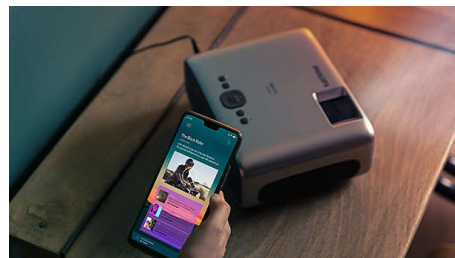

電視節目串流

使用 Wi-Fi 經由智能裝置串流任何電視節目和電影。