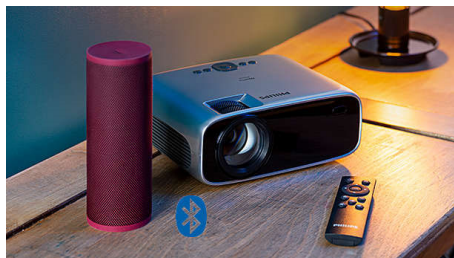

外部藍牙喇叭

無線連接投影機至外部 Boombox 或 Soundbar，為電影與遊戲環節注入生氣。