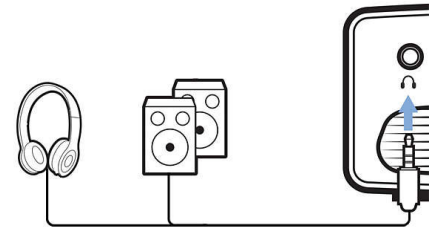

Πλήρως συνδεδεμένη

Συνδέστε κάθε συσκευή πολυμέσων, όπως αποκωδικοποιητές, υπολογιστές, MAC, παιχνιδιοκονσόλες και συσκευές μετάδοσης όπως Fire Stick ή Apple TV με τις θύρες USB, HDMI ή MicroSD.

Η απόλυτα έξυπνη λύση!

Αποκτήστε πρόσβαση σε απεριόριστο περιεχόμενο μέσω σύνδεσης σε

οποιαδήποτε έξυπνη παιχνιδιοκονσόλα ή αποκωδικοποιητή, όπως Fire Stick ή Apple TV.

Υποδοχή ήχου

Συνδέστε οποιαδήποτε ακουστικά ή εξωτερικά τροφοδοτούμενα ηχεία με την ενσωματωμένη υποδοχή 3,5 χιλ.