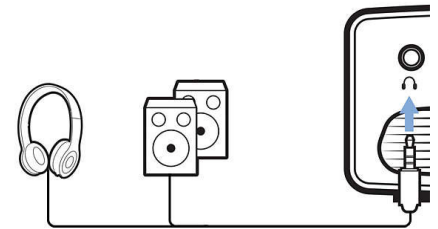

Mufă audio

Conectează orice căști sau boxe cu alimentare externă cu ajutorul mufei integrate de 3,5 mm.