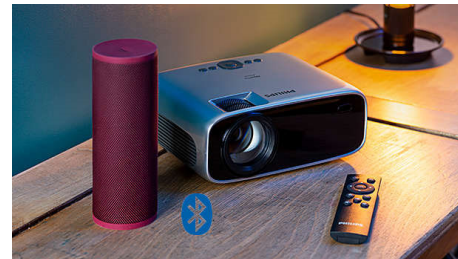

Philips NeoPix Easy+
家用投影機

LED LCD

高達 80 吋
Wi-Fi 及藍牙
內置立體聲喇叭

NPX445

無需懼怕黑暗

使用操作極為簡單的投影機

享受極為流暢的操作體驗及高達 80 吋的投射影像。這部投影機能帶來舒適的影像，更設有立體音效、Wi-Fi 畫面投射、藍牙功能，以及串流所需的連接功能，讓您盡情串流喜愛的內容。

播放、連接、重複

家用投影機

LED LCD 高達 80 吋, Wi-Fi 及藍牙, 內置立體聲喇叭

產品特點

進階 LED 光源

強勁的 LED 光源可呈現豐富亮麗的色彩效果, 壽命長達 30,000 小時。如果平均每天使用 4 小時, 可用 20 年之久, 根本無需更換! 此外, 其耗電量亦遠低於普通燈泡投影機, 這意味著您可以從這個環保裝置享受更大螢幕畫面及完全的沉浸式體驗!

自訂投影效果

大可隨心安放產品! 梯形校正功能結合聚焦技術, 可按需要微調影像, 並將投影機放於任何距離的位置。

投射影像高達 80 吋

投射影像與影片尺寸可達 80 吋 (200 厘米), 並與牆壁相距少於 2 米。

電視節目串流

使用 Wi-Fi 經由智能裝置串流任何電視節目和電影。

Wi-Fi 畫面投射

無線連接平板電腦或智能手機等流動裝置甚至電腦, 投射並分享所有內容。想分享手機上的影片? 大可放心, 只要連接 Wi-Fi 即可! (IOS、Android、Mac 和電腦)

內置立體聲喇叭

無需添購音響系統, 內置立體聲喇叭可產生充滿房間每個角落的深沉音效, 是在家中欣賞電影的完美之選。

NPX445/INT

外部藍牙喇叭

無線連接投影機至外部 Boombox 或 Soundbar, 為電影與遊戲環節注入生氣。

內置媒體播放器

使用整合式媒體播放器隨身攜帶必需品: 瀏覽、觀看所有影片、收聽音樂, 或分享最新渡假相片。

四通八達

使用 USB、HDMI 或 MicroSD 連接器連接不同多媒體裝置, 如機頂盒、電腦、MAC、遊戲機, 以及 Fire Stick 或 Apple TV 等串流裝置。