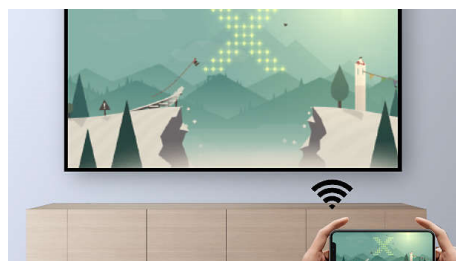

Philips NeoPix Easy+
家用投影機

LED LCD

高達 80 吋
Wi-Fi 及藍牙
內置立體聲喇叭

NPX445

無需懼怕黑暗

使用操作極為簡單的投影機

享受極為流暢的操作體驗及高達 80 吋的投射影像。這部投影機能帶來舒適的影像，更設有立體音效、Wi-Fi 畫面投射、藍牙功能，以及串流所需的連接功能，讓您盡情串流喜愛的內容。

播放、連接、重複

家用投影機

LED LCD 高達 80 吋, Wi-Fi 及藍牙, 內置立體聲喇叭

產品特點

進階 LED 光源

強勁的 LED 光源可呈現豐富亮麗的色彩效果, 壽命長達 30,000 小時。如果平均每天使用 4 小時, 可用 20 年之久, 根本無需更換! 此外, 其耗電量亦遠低於普通燈泡投影機, 這意味著您可以從這個環保裝置享受更大螢幕畫面及完全的沉浸式體驗!

自訂投影效果

大可隨心安放產品! 梯形校正功能結合聚焦技術, 可按需要微調影像, 並將投影機放於任何距離的位置。

投射影像高達 80 吋

投射影像與影片尺寸可達 80 吋 (200 厘米), 並與牆壁相距少於 2 米。

電視節目串流

使用 Wi-Fi 經由智能裝置串流任何電視節目和電影。

Wi-Fi 畫面投射

無線連接平板電腦或智能手機等流動裝置甚至電腦, 投射並分享所有內容。想分享手機上的影片? 大可放心, 只要連接 Wi-Fi 即可! (IOS、Android、Mac 和電腦)

內置立體聲喇叭

無需添購音響系統, 內置立體聲喇叭可產生充滿房間每個角落的深沉音效, 是在家中欣賞電影的完美之選。

NPX445/INT

外部藍牙喇叭

無線連接投影機至外部 Boombox 或 Soundbar, 為電影與遊戲環節注入生氣。

內置媒體播放器

使用整合式媒體播放器隨身攜帶必需品: 瀏覽、觀看所有影片、收聽音樂, 或分享最新渡假相片。

四通八達

使用 USB、HDMI 或 MicroSD 連接器連接不同多媒體裝置, 如機頂盒、電腦、MAC、遊戲機, 以及 Fire Stick 或 Apple TV 等串流裝置。