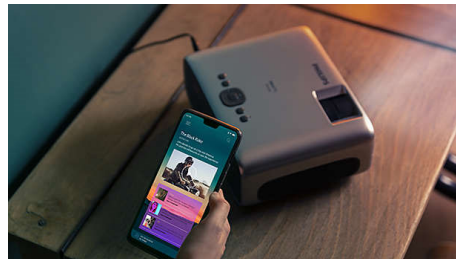

Philips NeoPix Easy+
家用投影機

LED LCD

高達 80 吋
Wi-Fi 及藍牙
內置立體聲喇叭

NPX445

無需懼怕黑暗

使用操作極為簡單的投影機

享受極為流暢的操作體驗及高達 80 吋的投射影像。這部投影機能帶來舒適的影像，更設有立體音效、Wi-Fi 畫面投射、藍牙功能，以及串流所需的連接功能，讓您盡情串流喜愛的內容。

播放、連接、重複

家用投影機

LED LCD 高達 80 吋, Wi-Fi 及藍牙, 內置立體聲喇叭

產品特點

進階 LED 光源

強勁的 LED 光源可呈現豐富亮麗的色彩效果, 壽命長達 30,000 小時。如果平均每天使用 4 小時, 可用 20 年之久, 根本無需更換! 此外, 其耗電量亦遠低於普通燈泡投影機, 這意味著您可以從這個環保裝置享受更大螢幕畫面及完全的沉浸式體驗!

自訂投影效果

大可隨心安放產品! 梯形校正功能結合聚焦技術, 可按需要微調影像, 並將投影機放於任何距離的位置。

投射影像高達 80 吋

投射影像與影片尺寸可達 80 吋 (200 厘米), 並與牆壁相距少於 2 米。

電視節目串流

使用 Wi-Fi 經由智能裝置串流任何電視節目和電影。

Wi-Fi 畫面投射

無線連接平板電腦或智能手機等流動裝置甚至電腦, 投射並分享所有內容。想分享手機上的影片? 大可放心, 只要連接 Wi-Fi 即可! (IOS、Android、Mac 和電腦)

內置立體聲喇叭

無需添購音響系統, 內置立體聲喇叭可產生充滿房間每個角落的深沉音效, 是在家中欣賞電影的完美之選。

NPX445/INT

外部藍牙喇叭

無線連接投影機至外部 Boombox 或 Soundbar, 為電影與遊戲環節注入生氣。

內置媒體播放器

使用整合式媒體播放器隨身攜帶必需品: 瀏覽、觀看所有影片、收聽音樂, 或分享最新渡假相片。

四通八達

使用 USB、HDMI 或 MicroSD 連接器連接不同多媒體裝置, 如機頂盒、電腦、MAC、遊戲機, 以及 Fire Stick 或 Apple TV 等串流裝置。