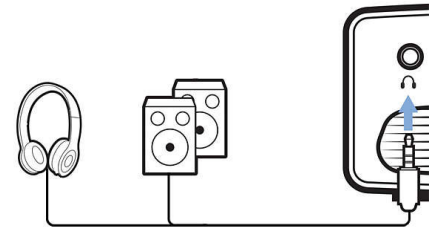

Kiinteä mediasoitin

Integroitu mediasoitin tarjoaa kaiken olennaisen: selaa, katso videoita ja kuuntele musiikkia tai jaa viimeisimmät lomakuvasi.

Täysin yhdistetty

Liitä mikä tahansa multimedialaite, kuten digisovitin, PC, MAC, pelikonsoli tai suoratoistolaite, kuten Fire Stick tai Apple TV USB-, HDMI- tai MicroSD-portin avulla.

Älykkääseen käyttöön!

Rajoittamaton sisältö käytettävissäsi, kun yhdistät minkä tahansa älykkään pelikonsolin tai

TV-sovittimen, kuten Fire Stickin tai Apple TV:n.

Ääniliitäntä

Liitä mitkä tahansa kuulokkeet tai ulkoiset kaiuttimet kiinteän 3,5 mm liitännän avulla.