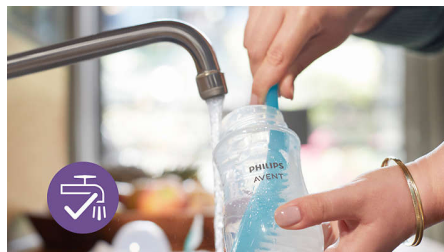

Fácil de usar y limpiar.

El cuello ancho del biberón facilita el llenado y la limpieza. Solo son necesarias algunas piezas para un armado rápido y sencillo.