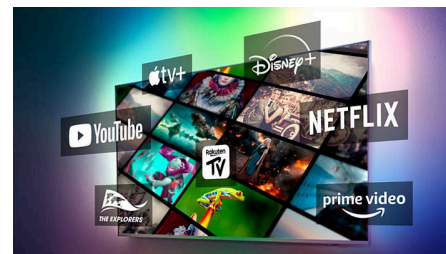

Android-TV

Philips Android-TV-en gir deg innholdet du vil ha, når du vil ha det. Du kan tilpasse hjemmeskjermen for å vise favorittappene dine, slik at det er enkelt å strøme filmene og TV-seriene du er glad i – eller fortsette fra der du slapp.