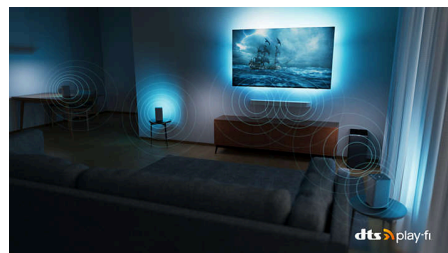

DTS Play-Fi-kompatibel

Med Philips' trådløse Home System fra DTS Play-Fi kan du koble til kompatible lydplanker og trådløse høyttalere rundt om i hjemmet på få sekunder. Lytt til filmer på kjøkkenet. Spill av musikk hvor som helst. Du kan til og med lage et surroundlydsystem for hjemmekino ved å bruke Philips-TV-en som en sentral høyttaler.