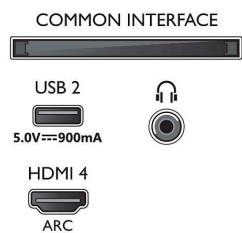

HDMI 2.1 Funksjon: EARC på HDMI 2,

EARC/VRR/ALLM støttes, FreeSync Premium, VRR på HDMI 1/2

EU-energikort

EPREL-registreringsnumre: 1164835

SDR-energiklasse: G

Strømkrav i på-modus for SDR: 103 Kwh/1000 t

HDR-energiklasse: G

Strømkrav i på-modus for HDR: 184 Kwh/1000 t

Effektforbruk når apparatet er slått av: i/t

Nettverkstilkoblet standbymodus: <2,0 W

Panelteknologi som brukes: LED LCD

Drift

Strømnett: AC 220–240 V 50/60 Hz

Effektforbruk i standby: <0,3 W

Strømsparingsfunksjoner: Timer for automatisk avslåing, Lyssensor, Slå av bilde (for radio), Øko-modus

Tilbehør

Vedlagt tilbehør: Fjernkontroll,

Hurtigstartveiledning, Brosjyre om regelverk og sikkerhet, Nettledning, Bordstativ, 2 x AAA-batterier

Formgivning

TV-farge: Ramme i lys sølv

Stativutforming: Midtstativ i lys sølv

Mål

Bredde, apparat: 1450,5 millimeter

Høyde, apparat: 842,2 millimeter

Dybde, apparat: 85,1 millimeter

Produktvekt: 24,5 kg

Bredde, apparat (med stativ): 1450.5 millimeter

Høyde, apparat (med stativ): 906.9 millimeter

Dybde, apparat (med stativ): 289.1 millimeter

Produktvekt (+stativ): 27.2 kg

Eskebredde: 1600.0 millimeter

Eskehøyde: 995.0 millimeter

Eskedybde: 170.0 millimeter

Vekt, inkl. emballasje: 30,9 kg

Bredde, stativ: 379.8 millimeter

Høyde, stativ: 70.0 millimeter

Dybde, stativ: 289.1 millimeter

Veggfeste-kompatibel: 300 x 300 mm

Connections

Side