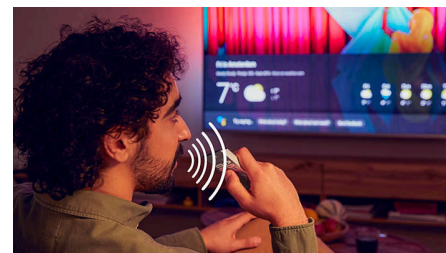

Den for spillere

Med Philips-TV-en kan du få mest mulig ut av neste generasjons spillutstyr med superrask spilling og utrolig jevn grafikk. Hopp i det, vær rask i vendingen, eller fyk perfekt rundt hjørnet. HDMI 2.1, VRR og Freesync støttes. Ambilight-spillmodusen gjør spenningen større.

Talekontroll med kunstig intelligens

Trykk på en knapp på fjernkontrollen for å snakke med Google Assistant. Kontroller TV-en eller Google Assistant-kompatible smarte hjemmenheter med stemmen din. Eller be Alexa om å kontrollere TV-en via Alexa-aktiverede enheter.