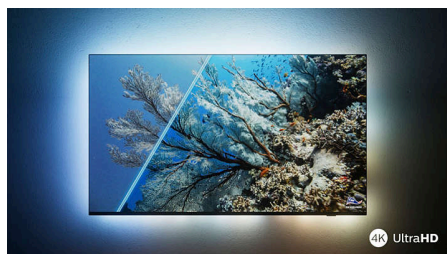

The One

4K UHD LED Android-TV

65PUS8807/62

Høydepunkter

Det er den med Ambilight.

Med Philips Ambilight blir den fantastiske opplevelsen av å se på en Philips-TV enda større. LED-lys rundt kanten av TV-en lyser og endrer farge perfekt synkronisert med fargene på skjermen – eller musikken din. Det er så varmt og oppslukende at du lurer på hvordan du likte TV-en uten den.

Levende HDR-bilde

Vil du oppleve et perfekt bilde for hver scene? Philips 4K UHD-TV-en er kompatibel med alle de store HDR-formatene, noe som betyr at du får strålende, skarpe bilder. Du vil se alle detaljer, selv i mørke og lyse områder.