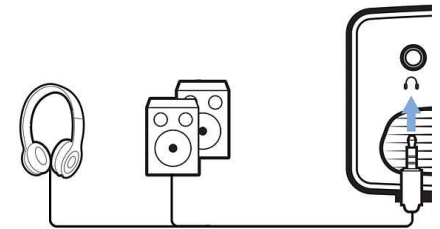

Hubungkan perangkat multimedia seperti set top box, PC, MAC, konsol game, dan perangkat streaming seperti Fire Stick atau Apple TV dengan port USB, HDMI, atau MicroSD.

NPX440/INT

Jadikan semuanya cerdas!

Akses ke konten tak terbatas dengan menghubungkan ke konsol game cerdas atau kotak TV seperti Fire Stick atau Apple TV.

Soket audio

Hubungkan headphone atau speaker berdaya eksternal dengan jack 3,5 internal.