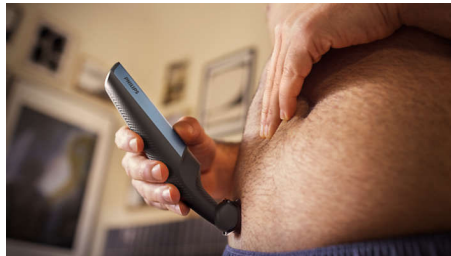

Εργονομική λαβή

Η συσκευή περιποίησης σώματος είναι εύκολη στο κράτημα και στο χειρισμό, χάρη στην εργονομική λαβή από καουτσούκ για μεγαλύτερο έλεγχο κατά το τριμάρισμα.

Ανθεκτικότητα

Όλα τα προϊόντα περιποίησης σώματος της εταιρείας μας είναι κατασκευασμένα για να διαρκούν. Συνοδεύονται από εγγύηση 2 ετών και δεν χρειάζονται ποτέ λίπανση.

BG3027/05

Προδιαγραφές

Αξεσουάρ

- Χτένα οδηγός: 3 χτένες για το σώμα, (2, 3, 5 χιλ.)

Ρεύμα

- Χρόνος λειτουργίας: 60 λεπτά
- Τύπος μπαταριών: Λιθίου
- Φόρτιση: Γρήγορη φόρτιση 5 λεπτών, USB-A (δεν περιλαμβάνεται προσ/γέας)
- Μέγιστη κατανάλωση ενέργειας: 5 W
- Τάση εισόδου: 5 V

Σχεδίαση

- Λαβή: Εργονομική λαβή και άνετος χειρισμός

Σέρβις

- Διετής εγγύηση

Σύστημα κοπής

- Στοιχείο ξυρίσματος: Πλέγμα με δύο εξαρτήματα προετοιμασίας κοπής
- Περιποίηση δέρματος: Σύστημα προστασίας δέρματος, Άνεση στις ευαίσθητες περιοχές
- Ρυθμίσεις μήκους: 3 ρυθμίσεις σταθερού μήκους

Ευκολία στη χρήση

- Δεν χρειάζεται συντήρηση: Δεν απαιτείται λίπανση
- Wet & Dry: Αδιάβροχη, καθαρίζεται εύκολα
- Λειτουργία: Χρήση χωρίς καλώδιο
- Ρυθμίσεις μήκους με ασφάλεια

Ημερομηνία έκδοσης
2024-03-23

Έκδοση: 2.2.1

EAN: 87 20689 02053 4

© 2024 Koninklijke Philips N.V.
Με την επιφύλαξη παντός δικαιώματος.

Οι προδιαγραφές ενδέχεται να αλλάζουν χωρίς προειδοποίηση. Τα εμπορικά σήματα ανήκουν στην Koninklijke Philips N.V. ή στους αντίστοιχους ιδιοκτήτες.

www.philips.com