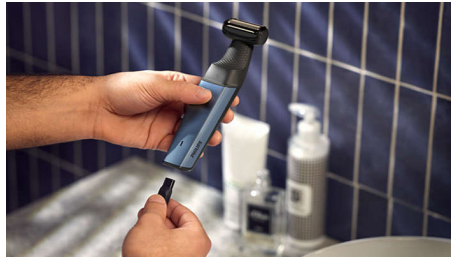

Επαναφορτιζόμενη μπαταρία υψηλής ισχύος, 60 λεπτά αυτονομίας

Επαναφορτιζόμενη μπαταρία υψηλής ισχύος για όλο το σώμα, με 60 λεπτά αυτονομίας. Με τη δυνατότητα ταχείας φόρτισης, μπορείτε να χρησιμοποιήσετε ξανά τη συσκευή μετά από φόρτιση 5 λεπτών.