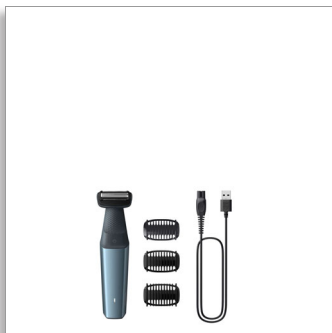

Philips Bodygroom Series 3000

Αδιάβροχο τρίμερ για τη βουβωνική χώρα και το σώμα
3 κουμπωτές χτένες, 2, 3, 5 χιλ.

Ξυριστική μηχανή με παρακολούθηση περιγράμματος 2D
60 λεπτά αυτονομίας, φόρτιση 1 ώρα

BG3027/05

Απαλή περιποίηση για το σώμα, ακόμα και κάτω από τη μέση

Παρακολούθηση περιγράμματος 2D με τεχνολογία προστασίας της επιδερμίδας

Η Series 3000 έχει σχεδιαστεί για να κόβει αποτελεσματικά κάθε τύπο τρίχας, χωρίς να ερεθίζει την επιδερμίδα. Χρησιμοποιήστε αυτή τη φιλική για το δέρμα μηχανή για ξύρισμα με τεχνολογία παρακολούθησης περιγράμματος 2D ή για τριμάρισμα κουμπώνοντας τη χτένα 2, 3 ή 5 χιλιοστών.

Αποτελεσματικό, ασφαλές τριμάρισμα και στις ευαίσθητες περιοχές

- Τρίμερ και χτένες διπλής κατεύθυνσης για τριμάρισμα προς κάθε κατεύθυνση

Εύκολη και πρακτική χρήση

- Συσκευή περιποίησης σώματος που έχει σχεδιαστεί για να αντέχει στον χρόνο χωρίς να χρειάζεται λάδι
- 100% αδιάβροχη συσκευή περιποίησης σώματος
- Εργονομική λαβή για καλύτερο έλεγχο
- 60 λεπτά αυτονομίας και γρήγορη φόρτιση 1 ώρα