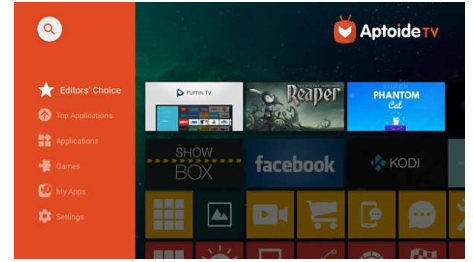

HDP3550/EU

Wi-Fi / DLNA 家庭網絡

全賴擁有 Wi-Fi / DLNA 功能，您可隨心瀏覽網頁內容，並串流影片、音樂和圖片。