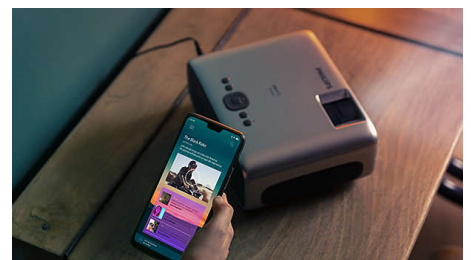

Difuzoare stereo încorporate

Nu ai nevoie de un sistem de sunet suplimentar: difuzoarele stereo integrat produc sunet care umple camera, perfect pentru filme acasă.

Boxe Bluetooth externe

Conectează wireless proiectorul la boxe boombox sau soundbar externe pentru a însufleți filmele și sesiunile de joc.

Complet conectat

Conectează orice dispozitive multimedia precum set top box-uri, PC-uri, MAC-uri, console de jocuri și dispozitive de streaming precum Fire Stick sau Apple TV prin intermediul porturilor USB, HDMI sau MicroSD.

Alege operarea inteligentă!

Acces la conținut nelimitat conectându-te la orice consolă de jocuri inteligentă sau TV box precum Fire Stick sau Apple TV.

Streaming de seriale TV

Transmite orice seriale TV sau filme prin Wi-Fi de pe dispozitivele tale inteligente.