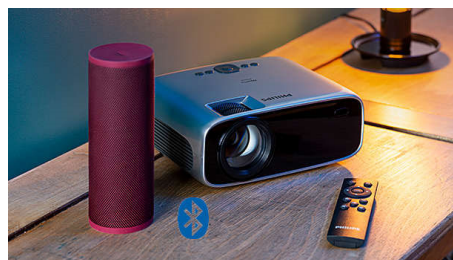

PHILIPS

Proiector pentru domiciliu
LCD LED Până la 120", Wi-Fi și Bluetooth, Difuzoare stereo încorporate

NPX540/INT

Repere

Sursă de lumină LED avansată

Sursa de lumină puternică cu LED afișează culori vii și intense și va dura până la 30.000 de ore. Nu va trebui să o înlocuiești, deoarece va dura 20 de ani la o utilizare medie de 4 ore pe zi! În plus, consumul de energie este cu mult mai redus comparativ cu un proiector obișnuit cu lampă, ceea ce înseamnă că beneficiazi de un ecran mai mare și o experiență complet captivantă, totul cu un dispozitiv ecologic!

Proiectează imagini de până la 120" HD

Proiectează imagini și conținut video de până la 120" (300 cm) în HD 720p, pentru imagini clare și detaliate.

Player media integrat

Cu playerul media integrat, funcțiile importante sunt la îndemână: răsfoiește, vizionează toate clipurile tale video, ascultă muzică sau distribuie-ți cele mai recente fotografii de vacanță.

Difuzoare stereo încorporate

Nu ai nevoie de un sistem de sunet suplimentar: difuzoarele stereo integrat produc sunet care umple camera, perfect pentru filme acasă.

Boxe Bluetooth externe

Conectează wireless proiectorul la boxe boombox sau soundbar externe pentru a însufleți filmele și sesiunile de joc.

Complet conectat

Conectează orice dispozitive multimedia precum set top box-uri, PC-uri, MAC-uri, console de jocuri și dispozitive de streaming precum Fire Stick sau Apple TV prin intermediul porturilor USB, HDMI sau MicroSD.